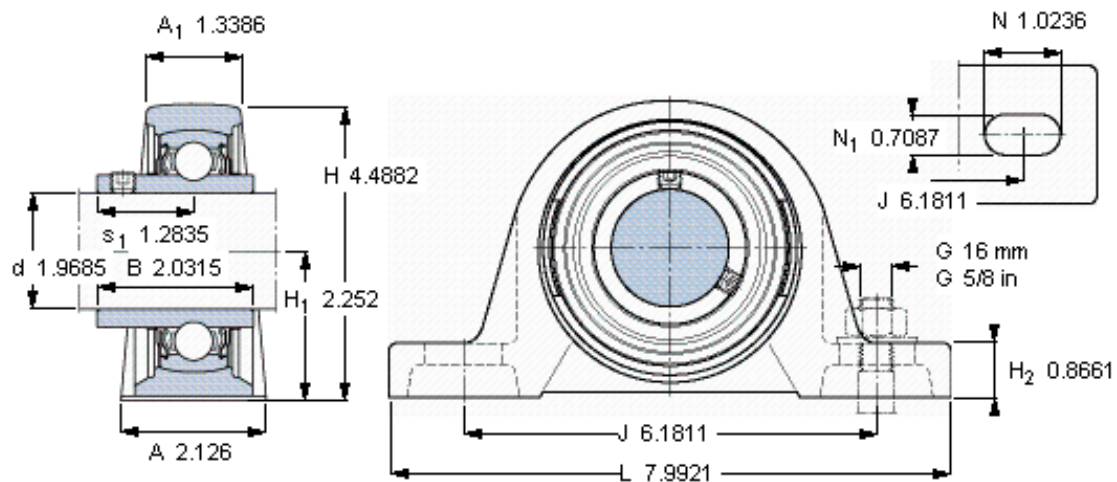

SKF SY 50 TF/VA201参数

主要尺寸	d	50	mm	-
	A	54	mm	-
	H	114	mm	-
	H ₁	57.2	mm	-
	L	203	mm	-
基本额定载荷	C ₀	23200	N	静载荷
重量	重量	2700	g	-
型号	轴承单元	SY 50 TF/VA201	-	-
	轴承座	SY 510 U/VA228	-	-
	轴承	YAR 210-2FW/VA201	-	-

SKF SY 50 TF/VA201图片

平头螺钉
适宜的止动环 [Nm]
六角键销尺寸 [mm]

M 10×
16,5
5

参考资料: <http://www.sozhou.com/p/0b09558f.html>

平头螺钉
 适宜的止动环 [Nm]
 六角键销尺寸 [mm]

M 10x
 16,5
 5