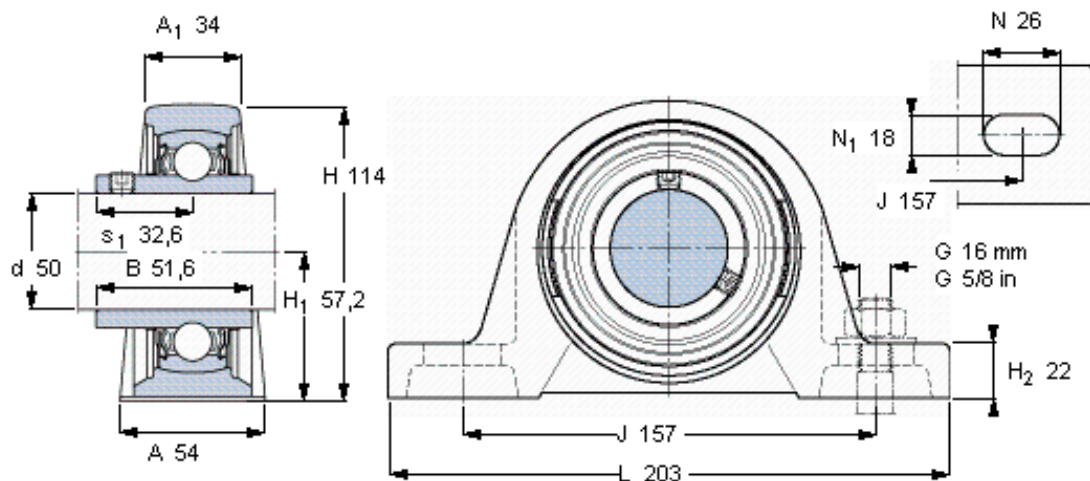

SKF SY 50 TF/VA201参数

主要尺寸	d	50	mm	-
	A	54	mm	-
	H	114	mm	-
	H ₁	57.2	mm	-
	L	203	mm	-
基本额定载荷	C ₀	23200	N	静载荷
重量	重量	2700	g	-
型号	轴承单元	SY 50 TF/VA201	-	-
	轴承座	SY 510 U/VA228	-	-
	轴承	YAR 210-2FW/VA201	-	-

SKF SY 50 TF/VA201图片

平头螺钉
适宜的止动环 [Nm]
六角键销尺寸 [mm]

M 10×
16,5
5

参考资料: <http://www.sozhou.com/p/0b09558f.html>

平头螺钉
 适宜的止动环 [Nm]
 六角键销尺寸 [mm]

M 10x
 16,5
 5