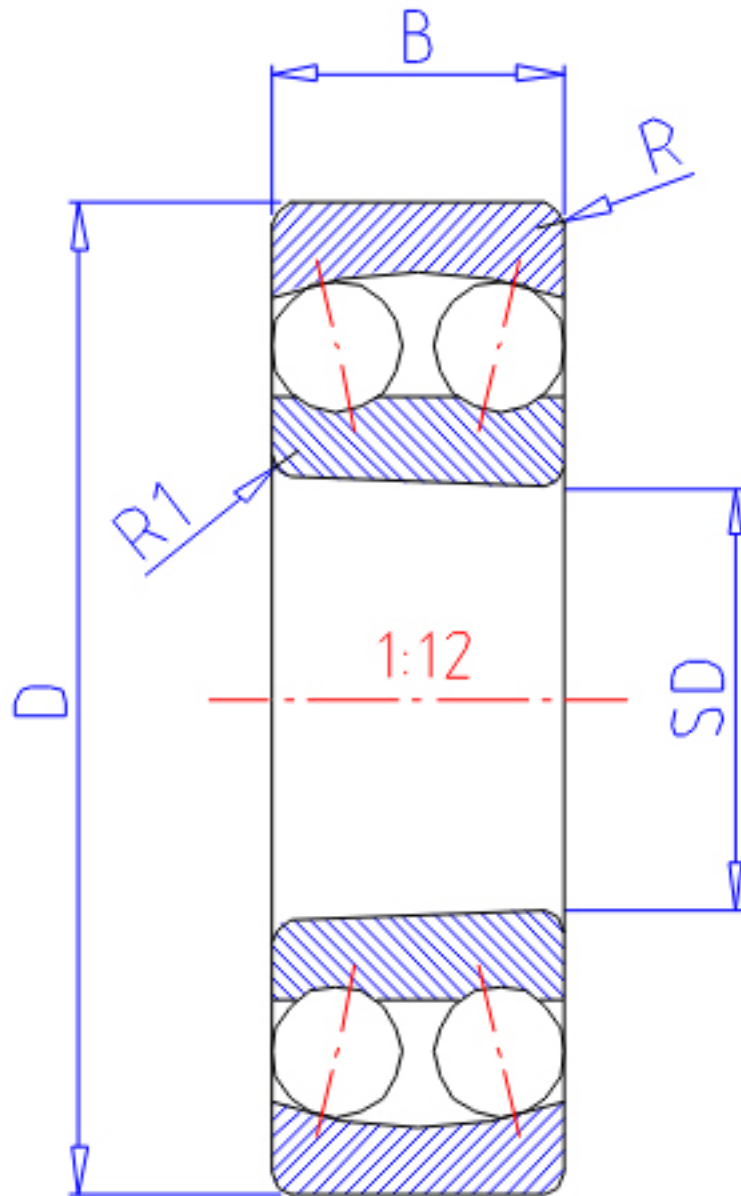

NTN 1317SK参数

主要尺寸	SD	85	mm	-
	D	180	mm	外径
	B	41	mm	宽度
	R	3.0	mm	(最小)
	R1	1.5	mm	(最小)
型号	ORDER	1317SK		型号
基本额定载荷	CR	98500	N	动载荷
	COR	38000	N	静载荷
	CRF	10000	kgf	动载荷
	CORF	3850	kgf	静载荷
极限转速	LSG	3400	r/min	脂润滑
	LSO	4000	r/min	油润滑
重量	MASS	5130	g	重量
安装尺寸	DA1	98	mm	(最小)
	DA	167	mm	(最大)
常数	E	0.21		常数
轴向载荷系数	Y1	2.9		-
	Y2	4.6		-
	Y0	3.1		-

NTN 1317SK图片

参考资料:<http://www.sozhou.com/p/0b0b7be3.html>