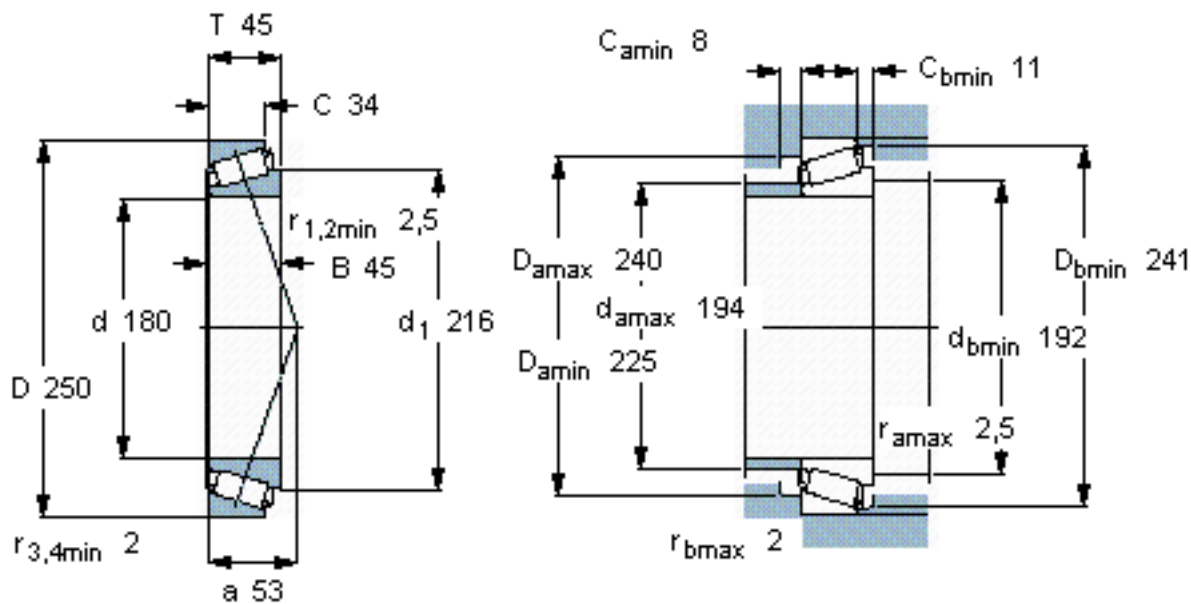

SKF 32936参数

主要尺寸	d	180	mm	-
	D	250	mm	-
	T	45	mm	-
基本额定载荷	C	352000	N	动载荷
	C_0	735000	N	静载荷
疲劳载荷极限	P_u	68000	N	-
额定转速	参考转速	1700	r/min	-
	极限转速	2600	r/min	-
重量	重量	6650	g	-
型号	* SKF 探索者轴承	32936	-	-

SKF 32936图片