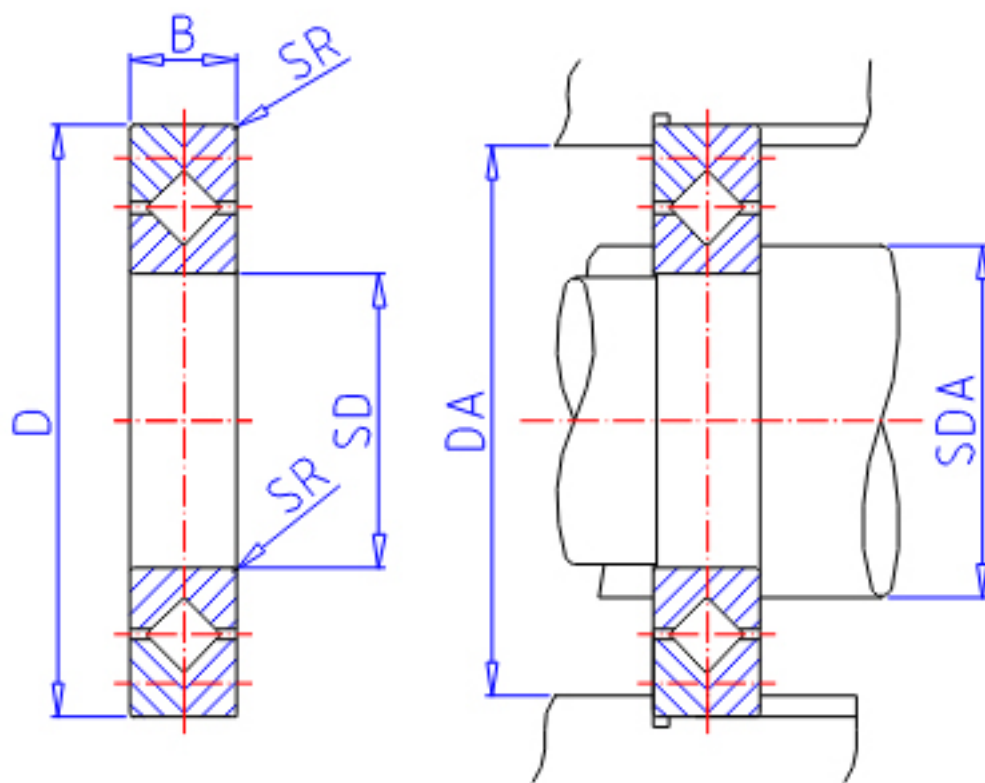

IKO CRB 50050参数

轴径	STDRT	500	mm	轴径
型号	ORDER	CRB 50050		型号
重量	MASS	41700	g	重量
主要尺寸	SD	500	mm	内径
	D	625	mm	外径
	B	50	mm	宽度
	SR	2.5	mm	(最小)
安装尺寸	SDA	531	mm	-
	DA	592	mm	-
基本额定载荷	CR	306000	N	动载荷
	COR	747000	N	静载荷

IKO CRB 50050图片

参考资料:<http://www.sozhou.com/p/0b2a7bba.html>