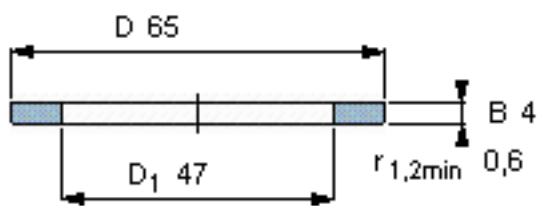

SKF GS 81109参数

尺寸	d	45	mm	-
	D	65	mm	-
	B	4	mm	-
	d <sub>1</sub>	-	mm	-
	D <sub>1</sub>	47	mm	-
	r <sub>1</sub> 、r <sub>1.2</sub>	0.6	mm	-
重量	重量	50	g	-
型号	型号	GS 81109	-	-

SKF GS 81109图片

轴承座垫圈

轴承座垫圈

参考资料:<http://www.sozhou.com/p/0b60822e.html>