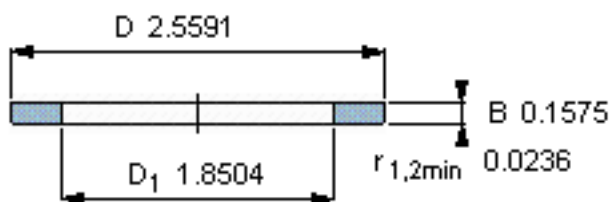

SKF GS 81109参数

尺寸	d	45	mm	-
	D	65	mm	-
	B	4	mm	-
	d <sub>1</sub>	-	mm	-
	D <sub>1</sub>	47	mm	-
	r <sub>1</sub> 、r <sub>1.2</sub>	0.6	mm	-
重量	重量	50	g	-
型号	型号	GS 81109	-	-

SKF GS 81109图片

轴承座垫圈

轴承座垫圈

参考资料:<http://www.sozhou.com/p/0b60822e.html>