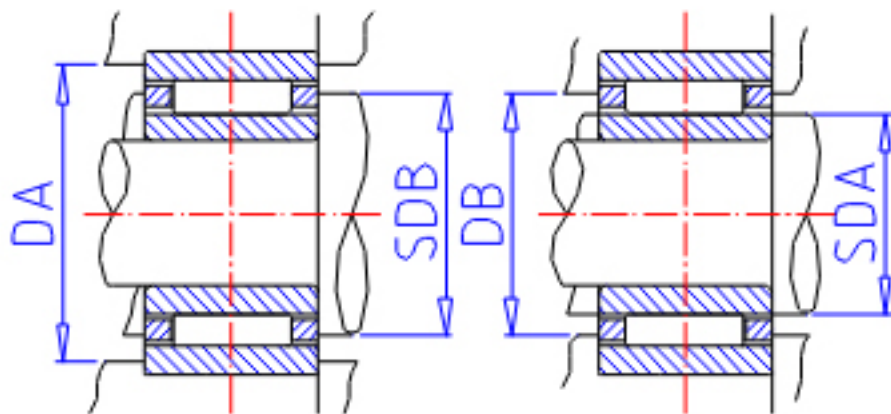

参考资料:<http://www.sozhou.com/p/0b62a9eb.html>