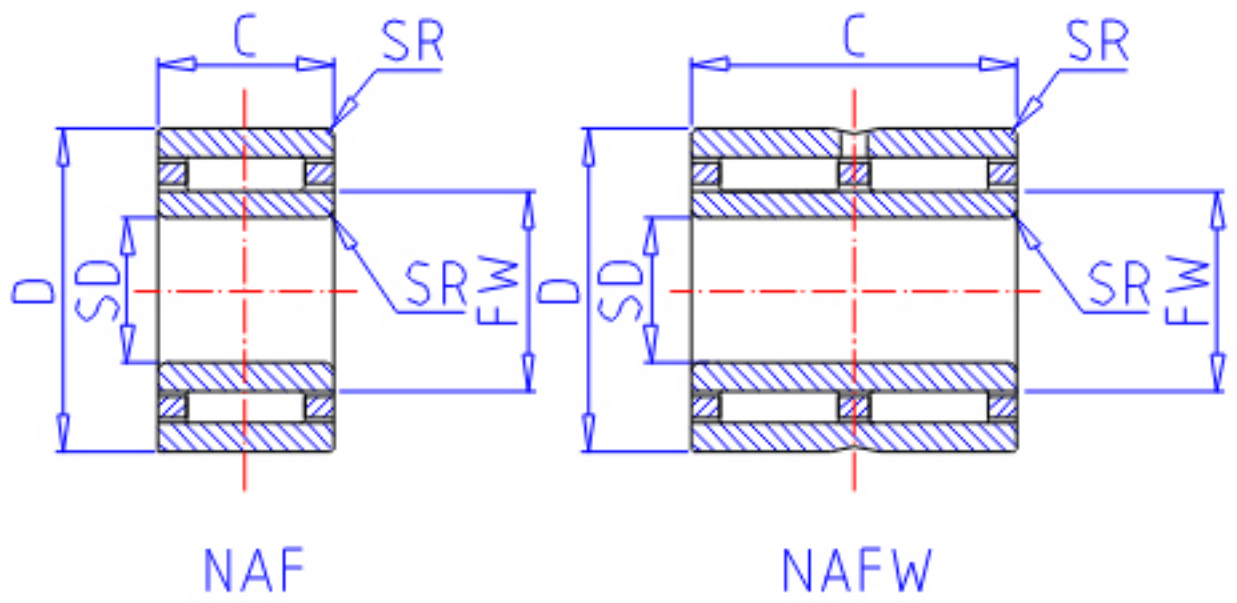

IKO NAFW 405534参数

轴径	STDRT	40	mm	轴径
型号	ORDER	NAFW 405534		型号
重量	MASS	255.0	g	重量
主要尺寸	SD	40	mm	内径
	FW	45	mm	内径
	D	55	mm	外径
	C	34	mm	宽度
	SR	0.3	mm	(最小)
安装尺寸	SDB	48.5	mm	-
	DA	53	mm	(最大)
	SDAMIN	42	mm	(最小)
	SDAMAX	44.0	mm	(最大)
	DB	45.8	mm	-
基本额定载荷	CR	39900	N	动载荷
	COR	94200	N	静载荷
搭配内圈	IR	LRT 404534		搭配内圈

IKO NAFW 405534图片