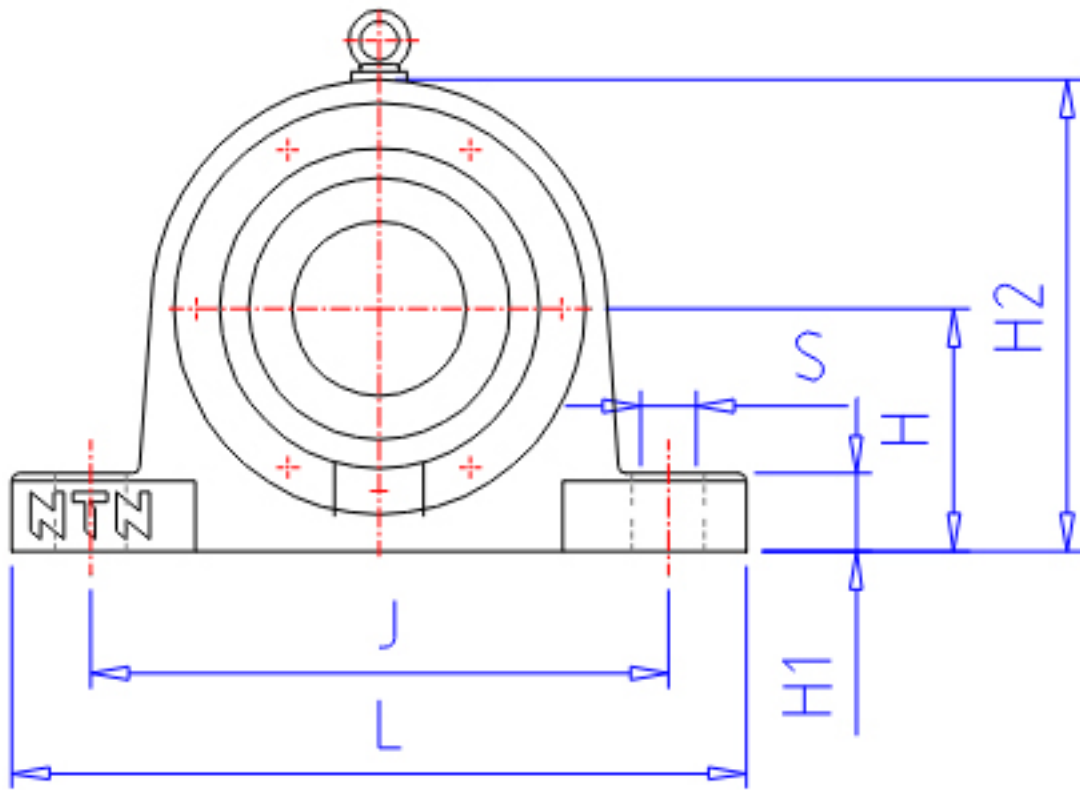

NTN SV230参数

轴径	MD	150	mm	轴径	
	MD1	135	mm	轴径	
	MD2	165	mm	-	
型号	BN	SV230		型号	
BAS型号	BON	V270		本体	
	CN	270C		盖	
适用部件	SBBN	-		自动调心球轴承型号	
	SRBN	22230B		自动调心滚子轴承型号	
尺寸	D	270	mm	-	
	H	170	mm	-	
	J	450	mm	-	
	J1	92	mm	-	
	N1	29	mm	-	
	N	42	mm	-	
	L	540	mm	-	
	A	236	mm	-	
	A1	160	mm	-	
	G	103	mm	-	
	A2	105.0	mm	-	
	H1	60	mm	-	
	H2	335	mm	-	
	S	M24		参考尺寸型号	
	QB	4		参考尺寸型号个数	
	重量	MASS	62000	g	重量
	适用部件	LRN	SR270x15		定位圈型号
		QR	2.000		定位圈个数
NN		AN30		螺母型号	
WN		AW30		垫圈型号	
参考尺寸	Y	65	mm	-	
橡胶密封圈型号	RSN	ZF30		橡胶密封圈型号d2侧	
	RSN1	GS37		橡胶密封圈型号d3侧	

NTN SV230图片

参考资料:<http://www.sozhou.com/p/0bb110ed.html>