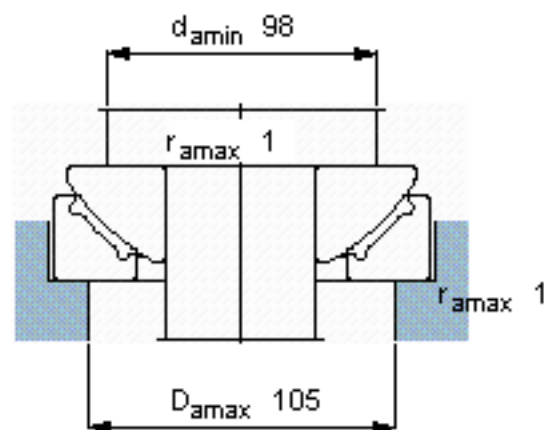

SKF GX 50 F参数

主要尺寸	d	50	mm	-
	D	130	mm	-
	B	33	mm	-
	C	30.5	mm	-
倾斜角	±	6	度	-
	C	275000	N	动载荷
基本额定载荷	C_0	440000	N	静载荷
	重量	重量	3150	g
型号	型号	GX 50 F	-	-

SKF GX 50 F图片

特定负荷系数

K 50

材料常数

K_M 670

参考资料: <http://www.sozhou.com/p/0bbb4d6c.html>