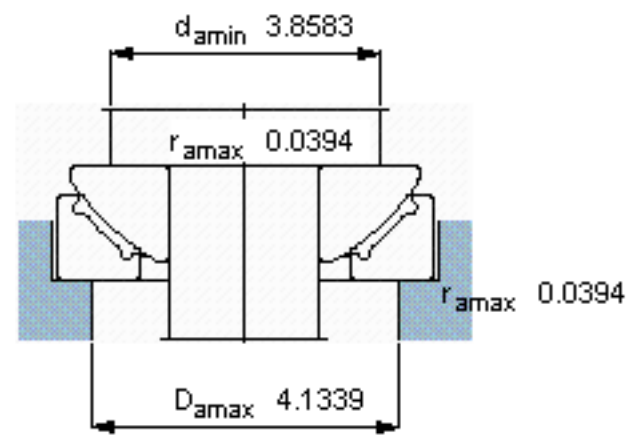

SKF GX 50 F参数

主要尺寸	d	50	mm	-
	D	130	mm	-
	B	33	mm	-
	C	30.5	mm	-
倾斜角	±	6	度	-
	C	275000	N	动载荷
基本额定载荷	C_0	440000	N	静载荷
	重量	重量	3150	g
型号	型号	GX 50 F	-	-

SKF GX 50 F图片

特定负荷系数

K 50

材料常数

K_M 670

参考资料: <http://www.sozhou.com/p/0bbb4d6c.html>