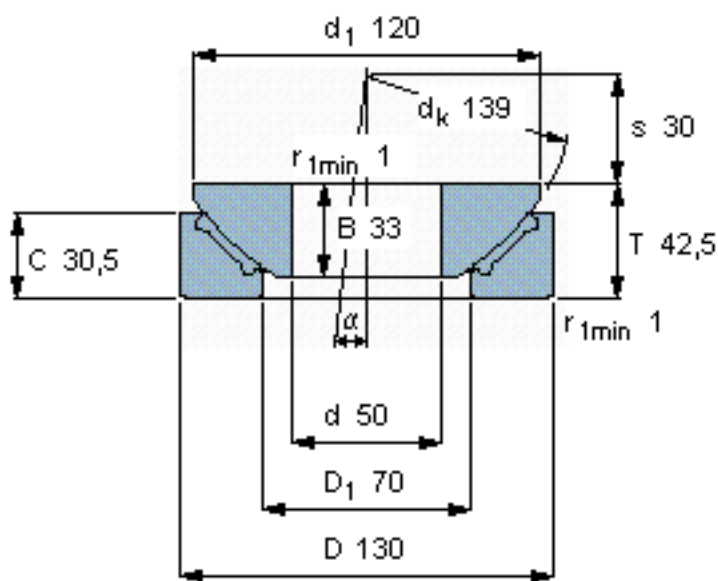

SKF GX 50 F参数

主要尺寸	d	50	mm	-
	D	130	mm	-
	B	33	mm	-
	C	30.5	mm	-
倾斜角	±	6	度	-
	C	275000	N	动载荷
基本额定载荷	C_0	440000	N	静载荷
	重量	重量	3150	g
型号	型号	GX 50 F	-	-

SKF GX 50 F图片

特定负荷系数

K 50

材料常数

K_M 670

参考资料: <http://www.sozhou.com/p/0bbb4d6c.html>