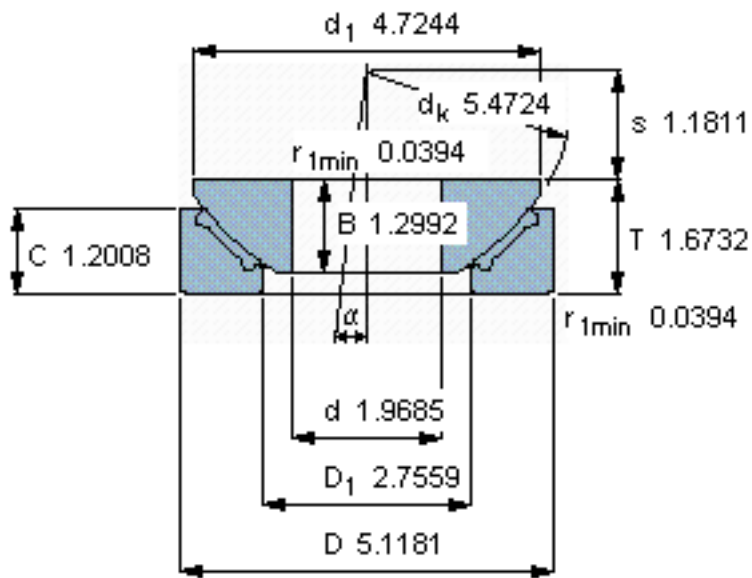

SKF GX 50 F参数

主要尺寸	d	50	mm	-
	D	130	mm	-
	B	33	mm	-
	C	30.5	mm	-
倾斜角	±	6	度	-
	C	275000	N	动载荷
基本额定载荷	C_0	440000	N	静载荷
	重量	重量	3150	g
型号	型号	GX 50 F	-	-

SKF GX 50 F图片

特定负荷系数

K 50

材料常数

K_M 670

参考资料: <http://www.sozhou.com/p/0bbb4d6c.html>

特定負荷係数

K 50

材料常数

K_M 670