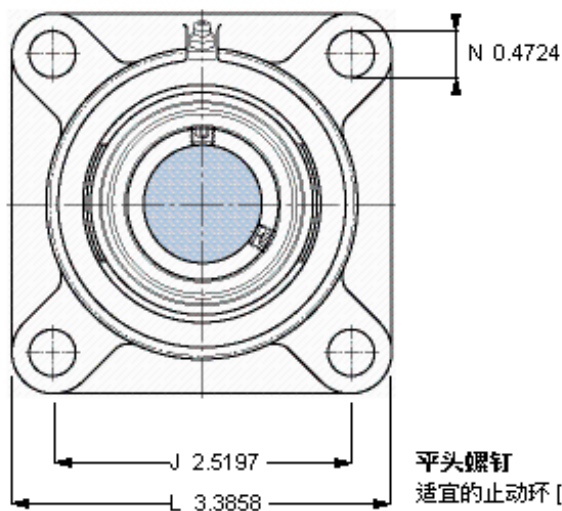

SKF FYJ 20 TF参数

主要尺寸	d	20	mm	-
	A ₁	25.5	mm	-
	J	64	mm	-
	L	86	mm	-
	T	33.3	mm	-
基本额定载荷	C	12700	N	动载荷
	C ₀	6550	N	静载荷
极限转速	带h6轴公差	8500	r/min	-
重量	重量	650	g	-
型号	轴承单元	FYJ 20 TF	-	-
	轴承座	FYJ 504	-	-
	轴承	YAR 204-2F	-	-

SKF FYJ 20 TF图片

M 6×0.7
4
3

参考资料: <http://www.sozhou.com/p/0bc0a2ca.html>

平头螺钉
 适宜的止动环 [Nm]
 六角键销尺寸 [mm]

M 6×0.7
 4
 3