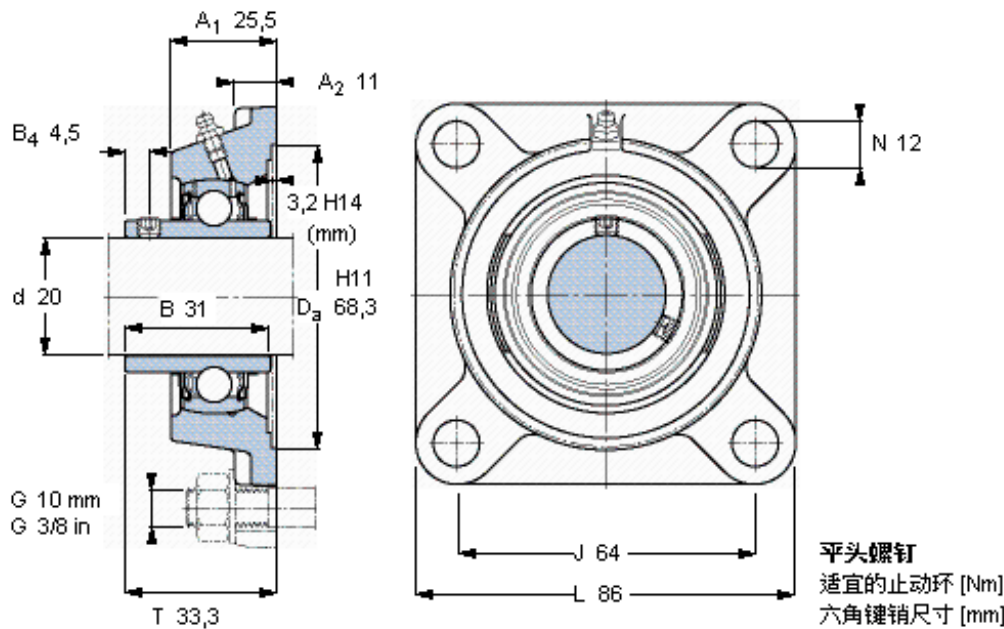

SKF FYJ 20 TF参数

主要尺寸	d	20	mm	-
	A ₁	25.5	mm	-
	J	64	mm	-
	L	86	mm	-
	T	33.3	mm	-
基本额定载荷	C	12700	N	动载荷
	C ₀	6550	N	静载荷
极限转速	带h6轴公差	8500	r/min	-
重量	重量	650	g	-
型号	轴承单元	FYJ 20 TF	-	-
	轴承座	FYJ 504	-	-
	轴承	YAR 204-2F	-	-

SKF FYJ 20 TF图片

M 6×0.7
4
3

参考资料: <http://www.sozhou.com/p/0bc0a2ca.html>

平头螺钉
 适宜的止动环 [Nm]
 六角键销尺寸 [mm]

M 6×0.7
 4
 3