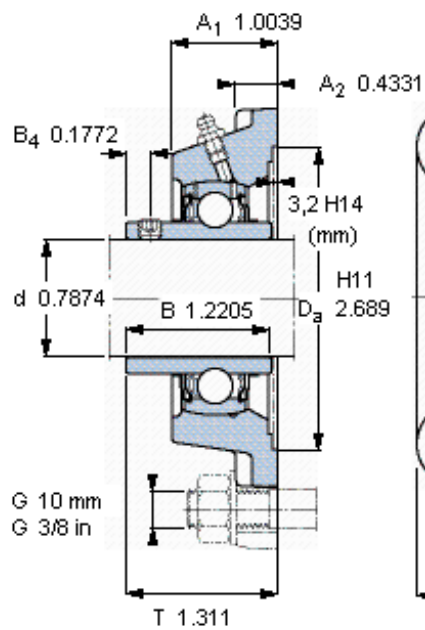

SKF FYJ 20 TF参数

主要尺寸	d	20	mm	-
	A ₁	25.5	mm	-
	J	64	mm	-
	L	86	mm	-
	T	33.3	mm	-
基本额定载荷	C	12700	N	动载荷
	C ₀	6550	N	静载荷
极限转速	带h6轴公差	8500	r/min	-
重量	重量	650	g	-
型号	轴承单元	FYJ 20 TF	-	-
	轴承座	FYJ 504	-	-
	轴承	YAR 204-2F	-	-

SKF FYJ 20 TF图片

M 6×0.7
4
3

参考资料: <http://www.sozhou.com/p/0bc0a2ca.html>

平头螺钉
 适宜的止动环 [Nm]
 六角键销尺寸 [mm]

M 6×0.7
 4
 3