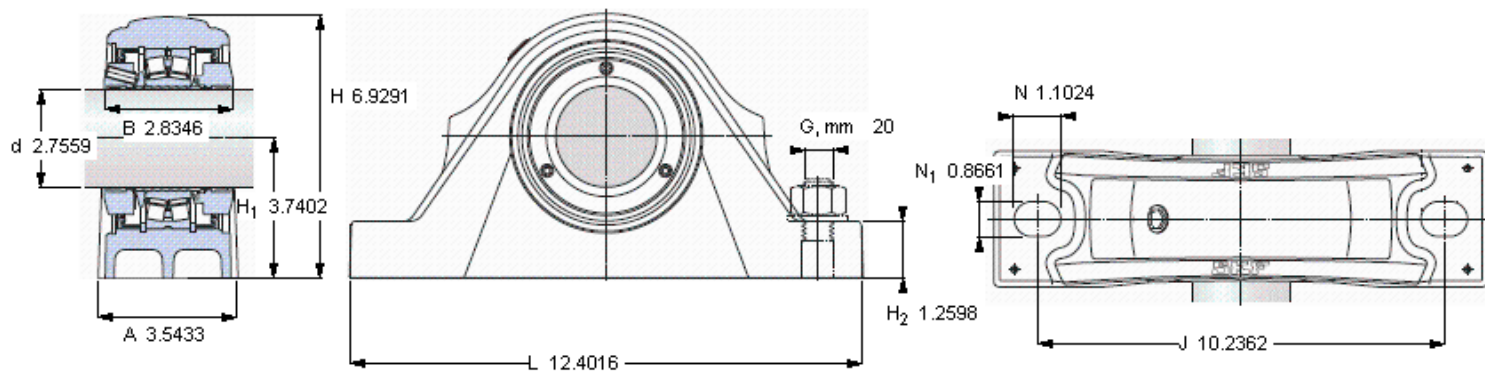

### SKF SYNT 70 FW参数

主要尺寸	d	70	mm	-
	A	90	mm	-
	H	176	mm	-
	H <sub>1</sub>	95	mm	-
	L	315	mm	-
基本额定载荷	C	208000	N	动载荷
	C <sub>0</sub>	228000	N	静载荷
疲劳载荷极限	P <sub>u</sub>	25500	N	-
极限转速	极限转速	2600	r/min	-
重量	重量	11000	g	-
型号	型号	SYNT 70 FW	-	-
基本轴承型号	基本轴承型号	22214 E	-	-

### SKF SYNT 70 FW图片

重新润滑脂量 [克]

-

端盖  
ECY 214