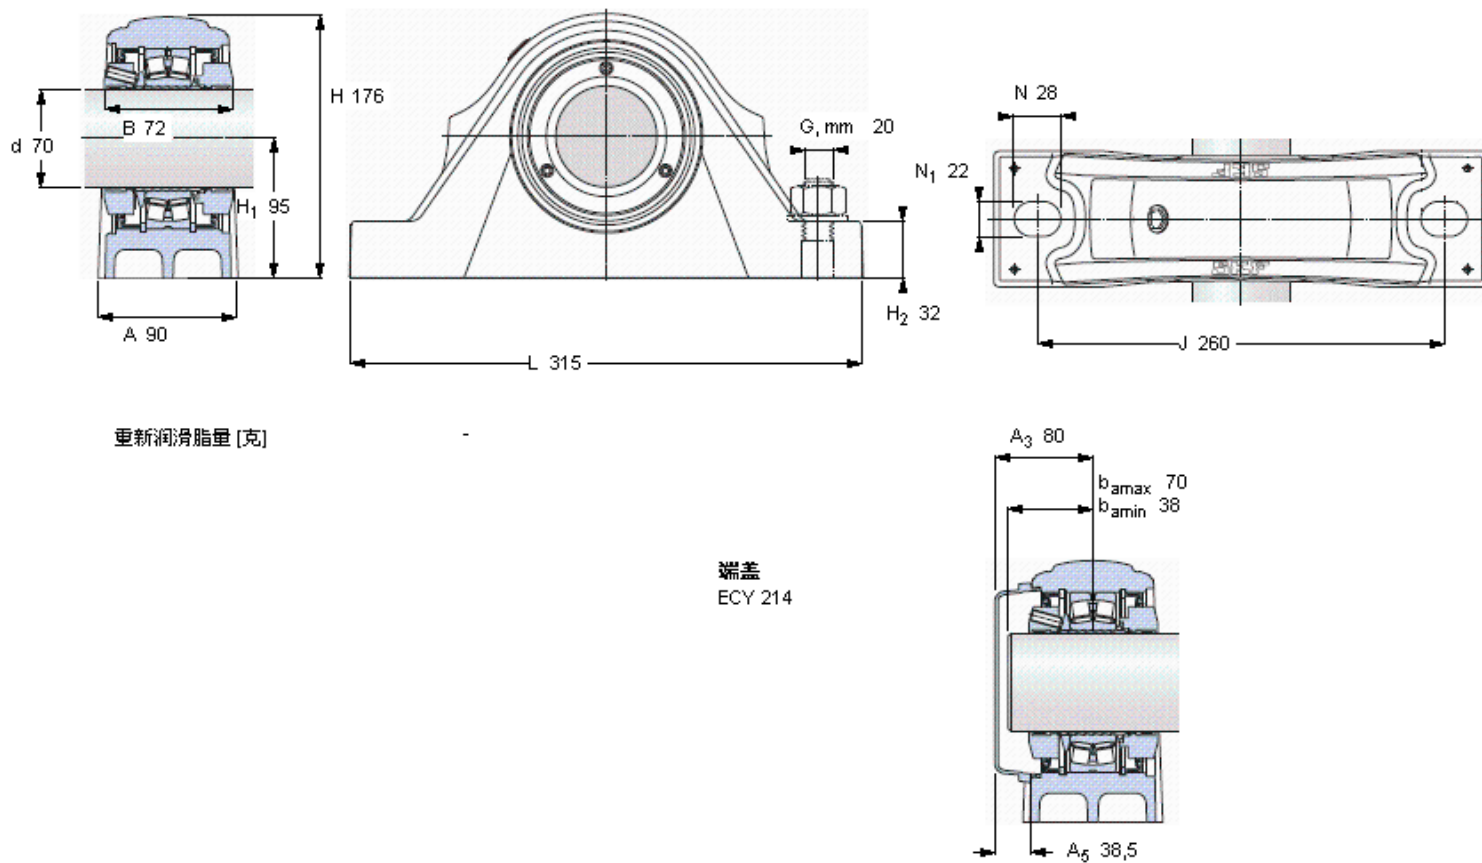

### SKF SYNT 70 FW参数

主要尺寸	d	70	mm	-
	A	90	mm	-
	H	176	mm	-
	H <sub>1</sub>	95	mm	-
	L	315	mm	-
基本额定载荷	C	208000	N	动载荷
	C <sub>0</sub>	228000	N	静载荷
疲劳载荷极限	P <sub>u</sub>	25500	N	-
极限转速	极限转速	2600	r/min	-
重量	重量	11000	g	-
型号	型号	SYNT 70 FW	-	-
基本轴承型号	基本轴承型号	22214 E	-	-

### SKF SYNT 70 FW图片

重新润滑脂量 [克]

-

端盖  
ECY 214