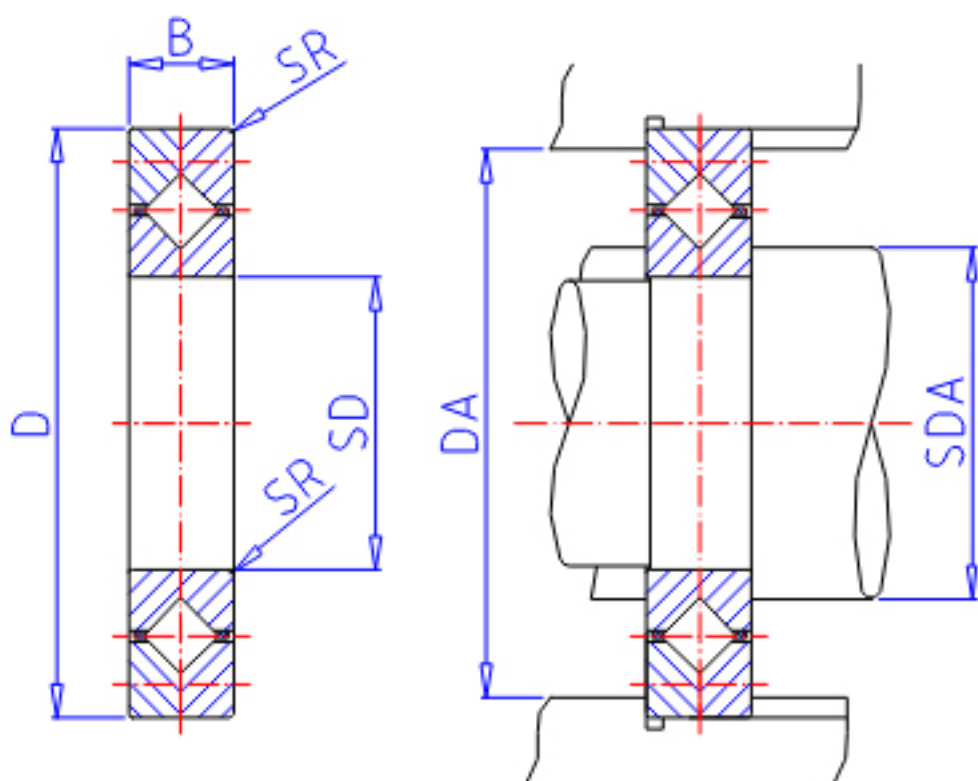

参考资料:<http://www.sozhou.com/p/0bd87484.html>