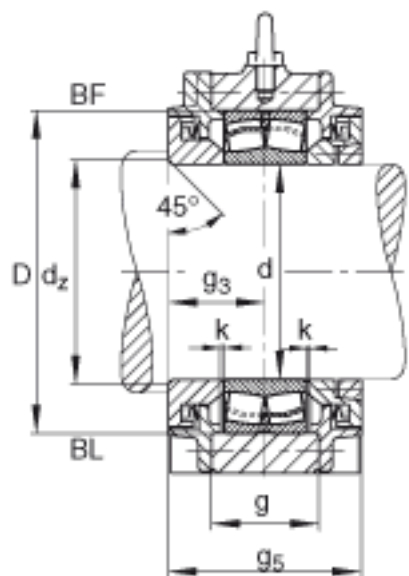

FAG BND2236-Z-T-BL-S参数

尺寸	d	180	mm	-
	a	680	mm	-
	h ₁	425	mm	-
	b	210	mm	-
	c	65	mm	-
	D	320	mm	-
	d _Z	196	mm	-
	g	112	mm	-
	g ₃	114	mm	-
	h	210	mm	-
	k	3	mm	-
	m	550	mm	-
	n	120	mm	-
	s	M30		-
说明	s ₂	M16		-
尺寸	t	370	mm	-
	u	36	mm	-
	v	45	mm	-
说明	s ₂	8		数量
		22236		型号, 轴承
重量	m ₁	130000	g	质量, 轴承座
说明		BND2236		型号, 轴承座
尺寸	g ₅	228	mm	-

FAG BND2236-Z-T-BL-S图片

参考资料:<http://www.sozhou.com/p/0bdbd9df.html>