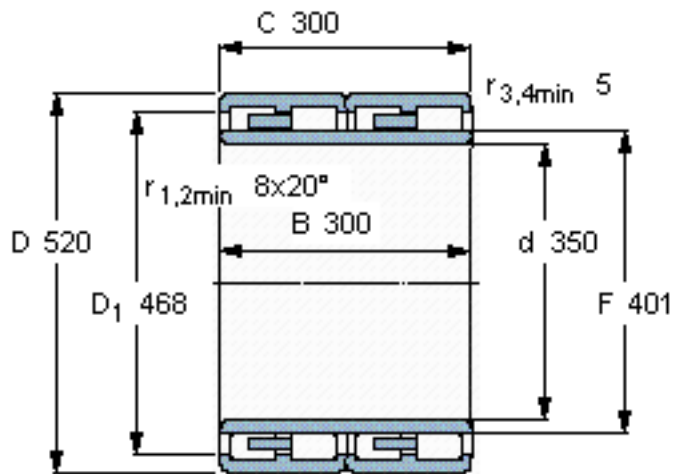

SKF BC4B 326909/HA3参数

主要尺寸	d	350	mm	-
	D	520	mm	-
	B	300	mm	-
	C	300	mm	-
基本额定载荷	C	4290000	N	动载荷
	C_0	9000000	N	静载荷
疲劳载荷极限	P_u	800000	N	-
重量	重量	220000	g	-
型号	型号	BC4B 326909/HA3	-	-

SKF BC4B 326909/HA3图片

设计

BC4.1/W33GW1

计算系数

$k_f = 0,46$

参考资料: <http://www.sozhou.com/p/0bdd98dd.html>

设计

BC4.1/W33GM

计算系数