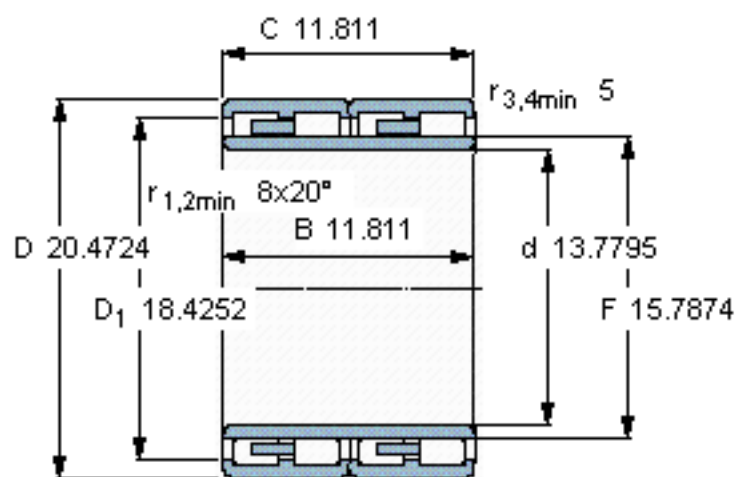

SKF BC4B 326909/HA3参数

主要尺寸	d	350	mm	-
	D	520	mm	-
	B	300	mm	-
	C	300	mm	-
基本额定载荷	C	4290000	N	动载荷
	C_0	9000000	N	静载荷
疲劳载荷极限	P_u	800000	N	-
重量	重量	220000	g	-
型号	型号	BC4B 326909/HA3	-	-

SKF BC4B 326909/HA3图片

设计

BC4.1/W33GW1

计算系数

$k_f = 0,46$

参考资料: <http://www.sozhou.com/p/0bdd98dd.html>

设计

BC4.1/W33GM

计算系数