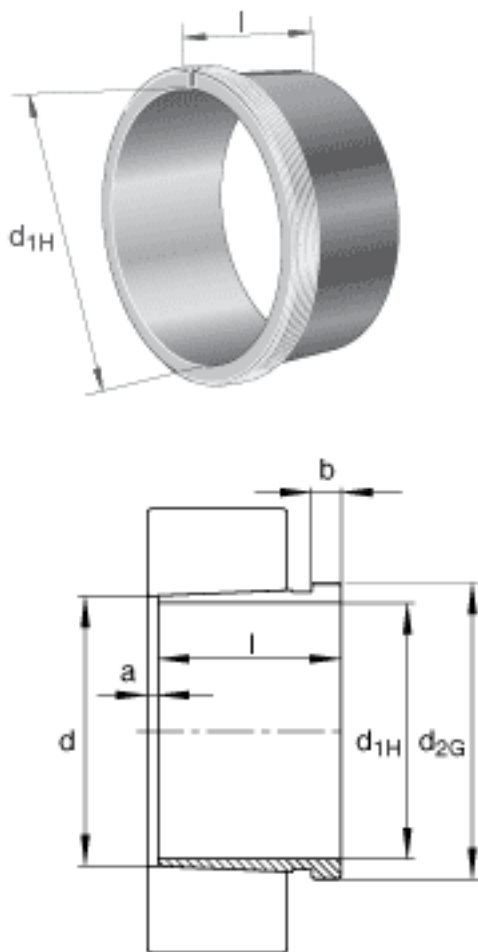

FAG AH241/900G-H参数

尺寸	a	45	mm	-
	b	60	mm	-
	d	900	mm	-
	d _{2G}	Tr950x8	mm	-
	e	15	mm	-
	R _O	G1/4		-
	t	15	mm	-
说明		850	mm	轴
重量	m	390000	g	质量
尺寸	d _{1H}	850	mm	-
	l	575	mm	-

FAG AH241/900G-H图片

参考资料:<http://www.sozhou.com/p/0be2d051.html>