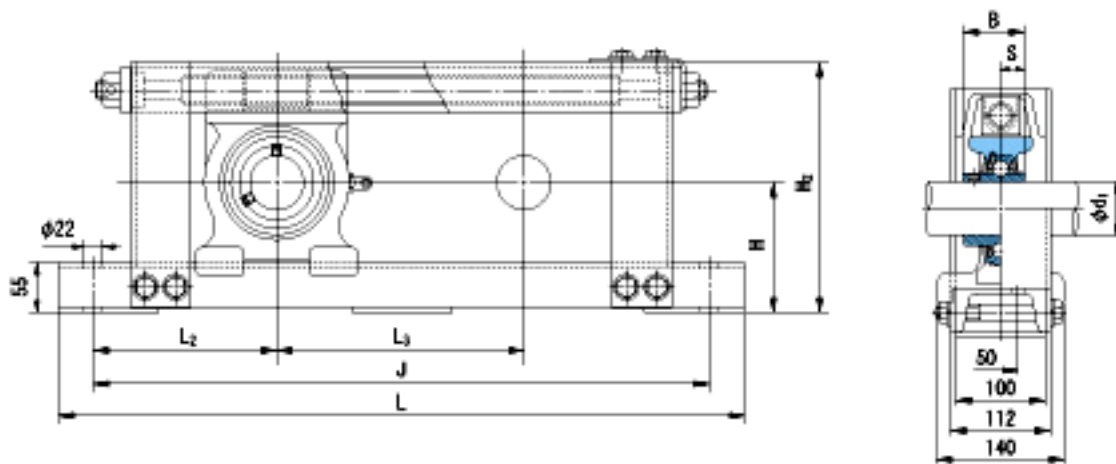

NACHI UCTU318+WU700参数

外形尺寸	H	170	mm	-
	H2	335	mm	-
	L	1250	mm	-
	J	1190	mm	-
	L2	245	mm	-
	L3	700	mm	-
安装尺寸	d1	90	mm	-
	B	96	mm	-
	S	40	mm	-
重量	Mass	57700	g	重量
基本额定载荷	Cr	143000	N	动载荷
	Cor	107200	N	静载荷
极限速度	Grease	-	r/min	脂润滑
	Oil	-	r/min	油润滑

NACHI UCTU318+WU700图片

参考资料:<http://www.sozhou.com/p/0beb3b86.html>