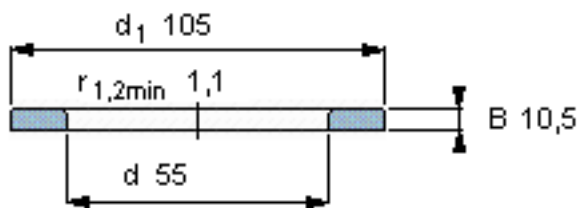

SKF WS 89311参数

尺寸	d	55	mm	-
	D	-	mm	-
	B	10.5	mm	-
	d ₁	105	mm	-
	D ₁	-	mm	-
	r ₁ 、r _{1.2}	1.1	mm	-
重量	重量	520	g	-
型号	型号	WS 89311	-	-

SKF WS 89311图片

轴垫圈

轴垫圈

参考资料:<http://www.sozhou.com/p/0bf7bb11.html>