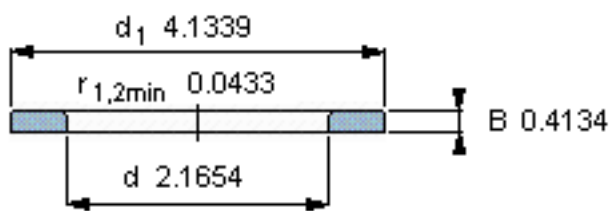

SKF WS 89311参数

尺寸	d	55	mm	-
	D	-	mm	-
	B	10.5	mm	-
	d ₁	105	mm	-
	D ₁	-	mm	-
	r ₁ 、r _{1.2}	1.1	mm	-
重量	重量	520	g	-
型号	型号	WS 89311	-	-

SKF WS 89311图片

轴垫圈

轴垫圈

参考资料:<http://www.sozhou.com/p/0bf7bb11.html>