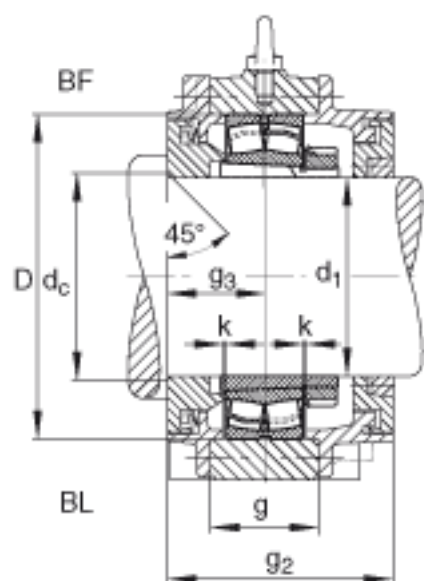

FAG BND2218-H-C-T-BF-S参数

尺寸	d ₁	80	mm	-
	a	370	mm	-
	h ₁	220	mm	-
	b	110	mm	-
	c	38	mm	-
	D	160	mm	-
	d _c	88	mm	-
	g	55	mm	-
	g ₃	53	mm	-
	h	110	mm	-
	m	290	mm	-
	n	60	mm	-
	s	M20		-
说明	s ₂	M8		-
尺寸	t	185	mm	-
	u	23	mm	-
	v	32	mm	-
说明	s ₂	6		数量
		22218K		型号, 轴承
其他		H318		质量, 紧定套
重量	m ₁	28000	g	质量, 轴承座
说明		BND2218		型号, 轴承座
尺寸	g ₂	123	mm	-

FAG BND2218-H-C-T-BF-S图片

参考资料:<http://www.sozhou.com/p/0c1ced2e.html>