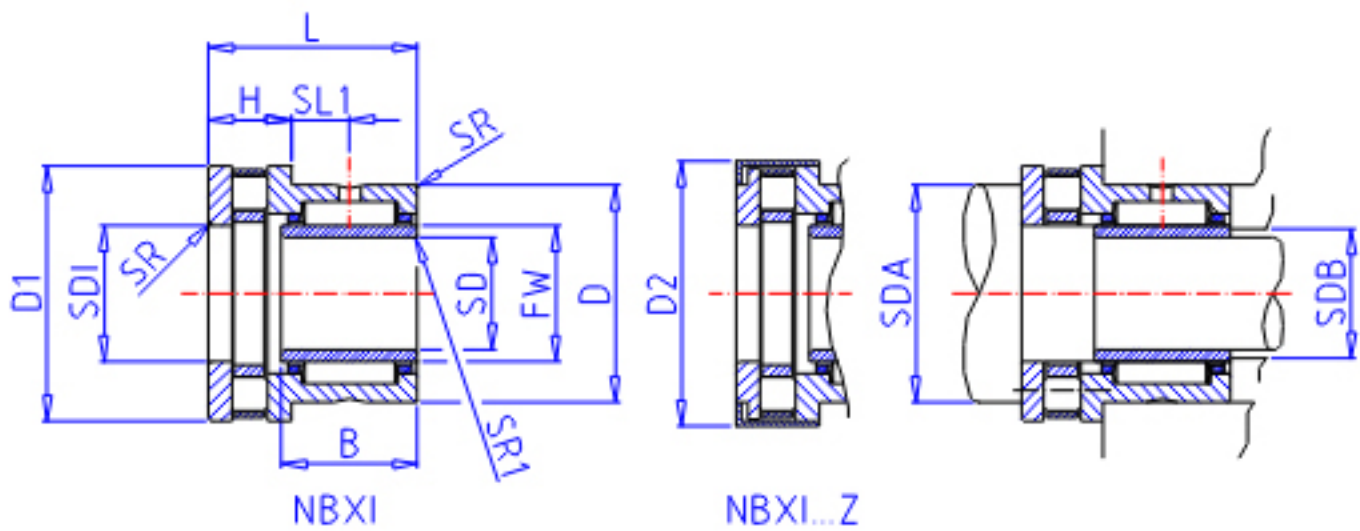

IKO NBXI 3532Z参数

轴径	STDRT	35	mm	轴径	
型号	ORDER	NBXI 3532Z		型号	
重量	MASS	294	g	重量	
主要尺寸	SD	35	mm	内径	
	D	52	mm	外径	
	D1	60	mm	外径	
	D2	61.0	mm	外径	
	L	32	mm	宽度	
	B	20.0	mm	宽度	
	H	13	mm	宽度	
	SL1	10.0	mm	-	
	SR	0.6	mm	(最小)	
	SR1	0.3	mm	(最小)	
	FW	40	mm	内径	
	SDI	40	mm	内径	
	安装尺寸	SDA	57	mm	(最小)
SDB		39	mm	-	
基本额定载荷	CR	29400	N	轴向动载荷	
	CA	41700	N	径向动载荷	
	COR	54100	N	轴向静载荷	
	COA	133000	N	径向静载荷	
搭配内圈	IR	LRT 354020		搭配内圈	

IKO NBXI 3532Z图片

参考资料:<http://www.sozhou.com/p/0c39b670.html>