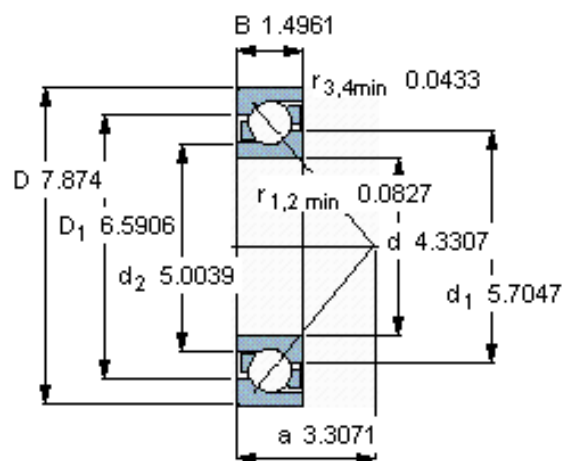

### SKF 7222 BECBM参数

主要尺寸	d	110	mm	-
	D	200	mm	-
	B	38	mm	-
基本额定载荷	C	153000	N	动载荷
	$C_0$	143000	N	静载荷
疲劳载荷极限	$P_u$	4900	N	-
额定转速	参考转速	3600	r/min	-
	极限转速	3800	r/min	-
重量	重量	4950	g	-
型号	* SKF 探索者轴承	7222 BECBM	-	-

### SKF 7222 BECBM图片

参考资料: <http://www.sozhou.com/p/0c3de2c1.html>

**计算系数**

$k_r$  0,095

$k_a$  1,4

$e$  1,14

$X$  0,35

$Y$  0,57