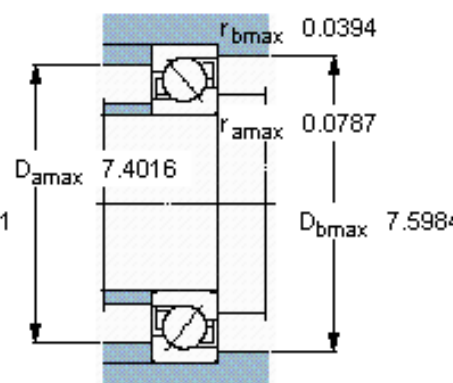

### SKF 7222 BECBM参数

主要尺寸	d	110	mm	-
	D	200	mm	-
	B	38	mm	-
基本额定载荷	C	153000	N	动载荷
	$C_0$	143000	N	静载荷
疲劳载荷极限	$P_u$	4900	N	-
额定转速	参考转速	3600	r/min	-
	极限转速	3800	r/min	-
重量	重量	4950	g	-
型号	* SKF 探索者轴承	7222 BECBM	-	-

### SKF 7222 BECBM图片

参考资料: <http://www.sozhou.com/p/0c3de2c1.html>

**计算系数**

$k_r$  0,095

$k_a$  1,4

$e$  1,14

$X$  0,35

$Y$  0,57