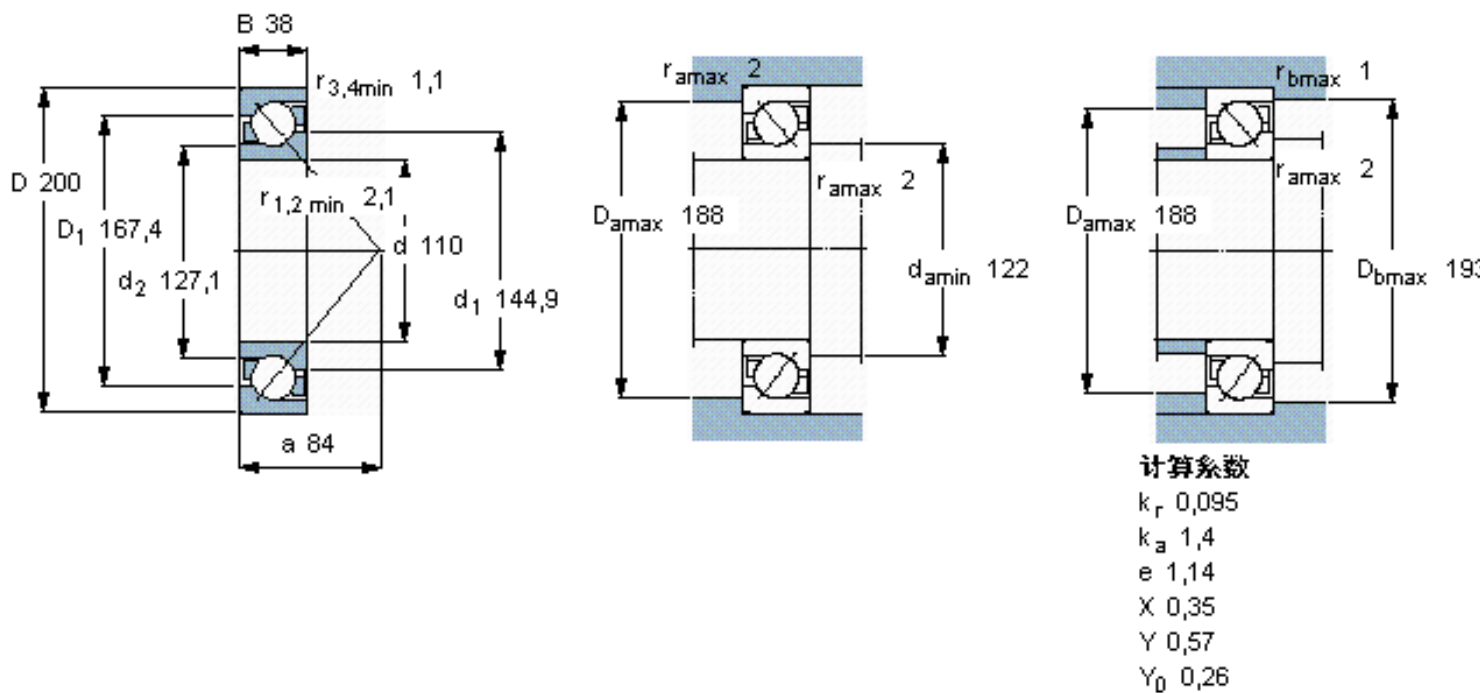

### SKF 7222 BECBM参数

主要尺寸	d	110	mm	-
	D	200	mm	-
	B	38	mm	-
基本额定载荷	C	153000	N	动载荷
	$C_0$	143000	N	静载荷
疲劳载荷极限	$P_u$	4900	N	-
额定转速	参考转速	3600	r/min	-
	极限转速	3800	r/min	-
重量	重量	4950	g	-
型号	* SKF 探索者轴承	7222 BECBM	-	-

### SKF 7222 BECBM图片

参考资料: <http://www.sozhou.com/p/0c3de2c1.html>

**计算系数**

$k_r$  0,095

$k_a$  1,4

$e$  1,14

$X$  0,35

$Y$  0,57