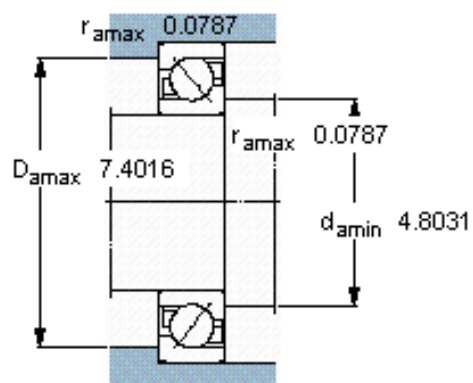

### SKF 7222 BECBM参数

主要尺寸	d	110	mm	-
	D	200	mm	-
	B	38	mm	-
基本额定载荷	C	153000	N	动载荷
	$C_0$	143000	N	静载荷
疲劳载荷极限	$P_u$	4900	N	-
额定转速	参考转速	3600	r/min	-
	极限转速	3800	r/min	-
重量	重量	4950	g	-
型号	* SKF 探索者轴承	7222 BECBM	-	-

### SKF 7222 BECBM图片

参考资料: <http://www.sozhou.com/p/0c3de2c1.html>

**计算系数**

$k_r$  0,095

$k_a$  1,4

$e$  1,14

$X$  0,35

$Y$  0,57