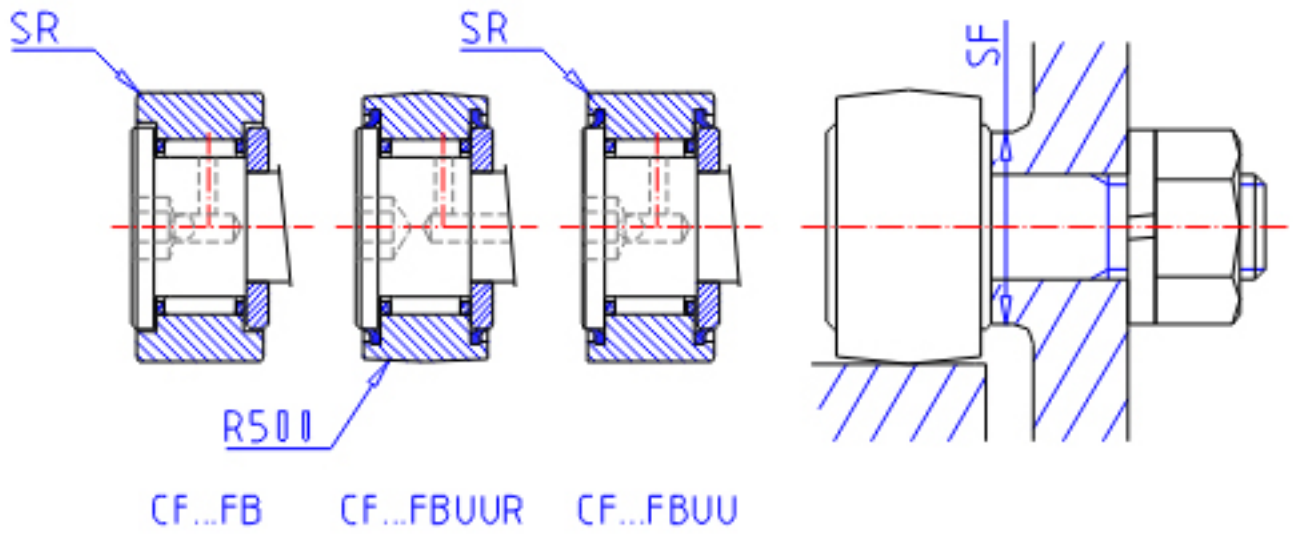

参考资料:<http://www.sozhou.com/p/0c4e62e9.html>