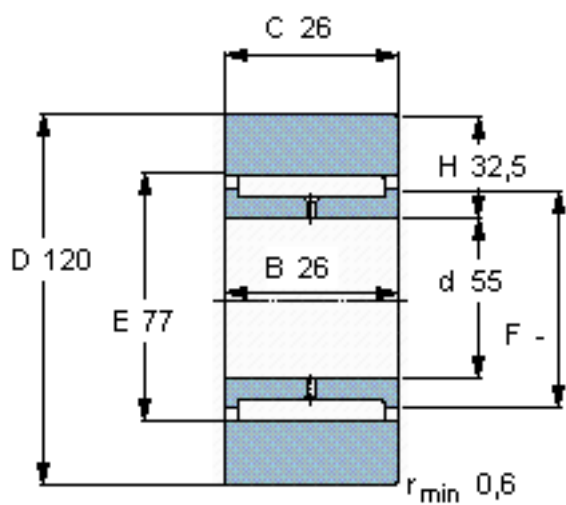

SKF 610627 B参数

主要尺寸	D	120	mm	-
	d	55	mm	-
	B	26	mm	-
	C	26	mm	-
	H	32.5	mm	-
基本额定载荷	C	58300	N	动载荷
	C_0	98000	N	静载荷
最大径向载荷	F_r	108000	N	-
	F_{0r}	153000	N	-
重量	重量	1700	g	-
型号	型号	610627 B	-	-

SKF 610627 B图片