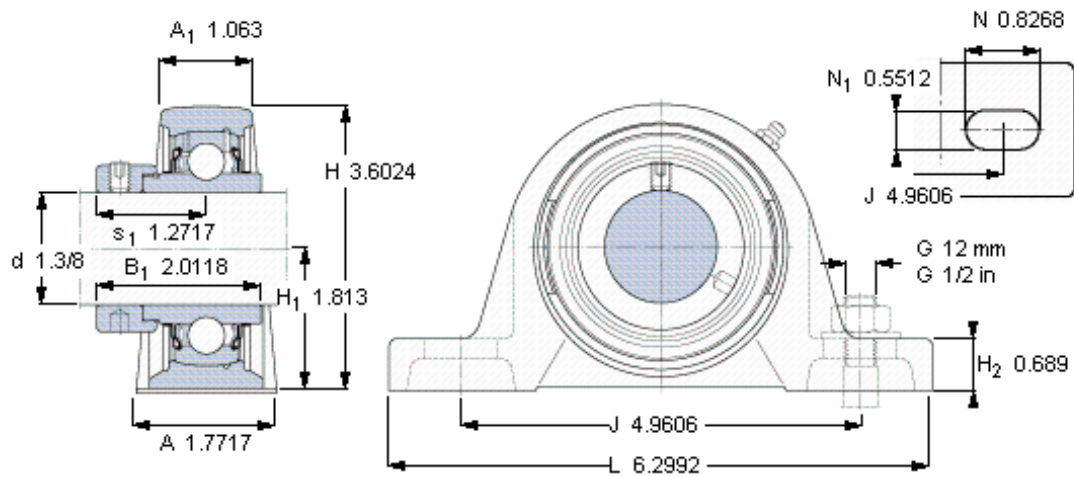

SKF SYH 1. 3/8 WF参数

主要尺寸	d	34.925	mm	-
	A	45	mm	-
	H	91.5	mm	-
	H ₁	46.05	mm	-
	L	160	mm	-
基本额定载荷	C	25500	N	动载荷
	C ₀	15300	N	静载荷
极限转速	带h6轴公差	5300	r/min	-
重量	重量	1620	g	-
型号	轴承单元	SYH 1. 3/8 WF	-	-
	轴承座	SYH 507 U	-	-
	轴承	YEL 207-106-2F	-	-

SKF SYH 1. 3/8 WF图片

平头螺钉
适宜的止动环 [Nm]
六角键销尺寸 [mm]

3/8-24x3/4
16,5
4,7625

参考资料: <http://www.sozhou.com/p/0c6259d2.html>

平头螺钉
适宜的止动环 [Nm]
六角键销尺寸 [mm]

3/8-24x3/4
16,5
4,7625