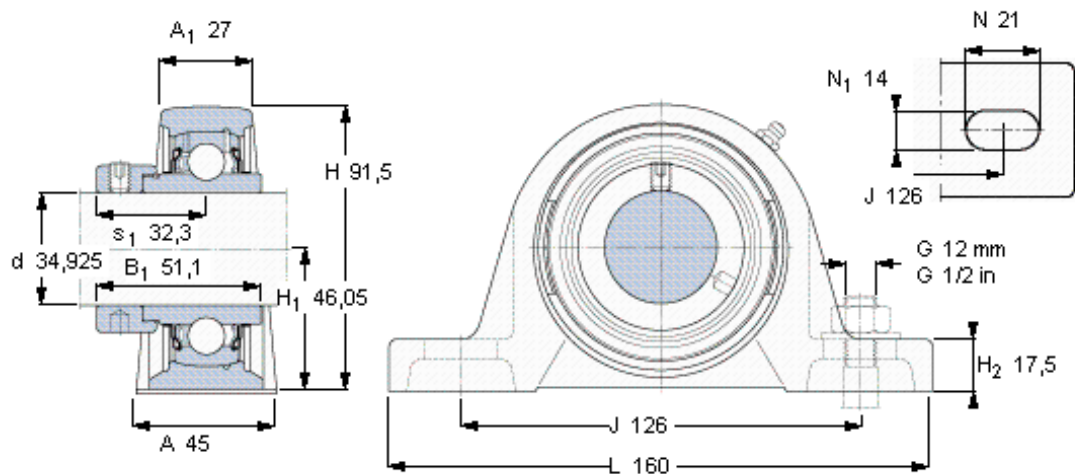

SKF SYH 1. 3/8 WF参数

主要尺寸	d	34.925	mm	-
	A	45	mm	-
	H	91.5	mm	-
	H ₁	46.05	mm	-
	L	160	mm	-
基本额定载荷	C	25500	N	动载荷
	C ₀	15300	N	静载荷
极限转速	带h6轴公差	5300	r/min	-
重量	重量	1620	g	-
型号	轴承单元	SYH 1. 3/8 WF	-	-
	轴承座	SYH 507 U	-	-
	轴承	YEL 207-106-2F	-	-

SKF SYH 1. 3/8 WF图片

平头螺钉
适宜的止动环 [Nm]
六角键销尺寸 [mm]

3/8-24x3/4
16,5
4,7625

参考资料: <http://www.sozhou.com/p/0c6259d2.html>

平头螺钉
适宜的止动环 [Nm]
六角键销尺寸 [mm]

3/8-24x3/4
16,5
4,7625