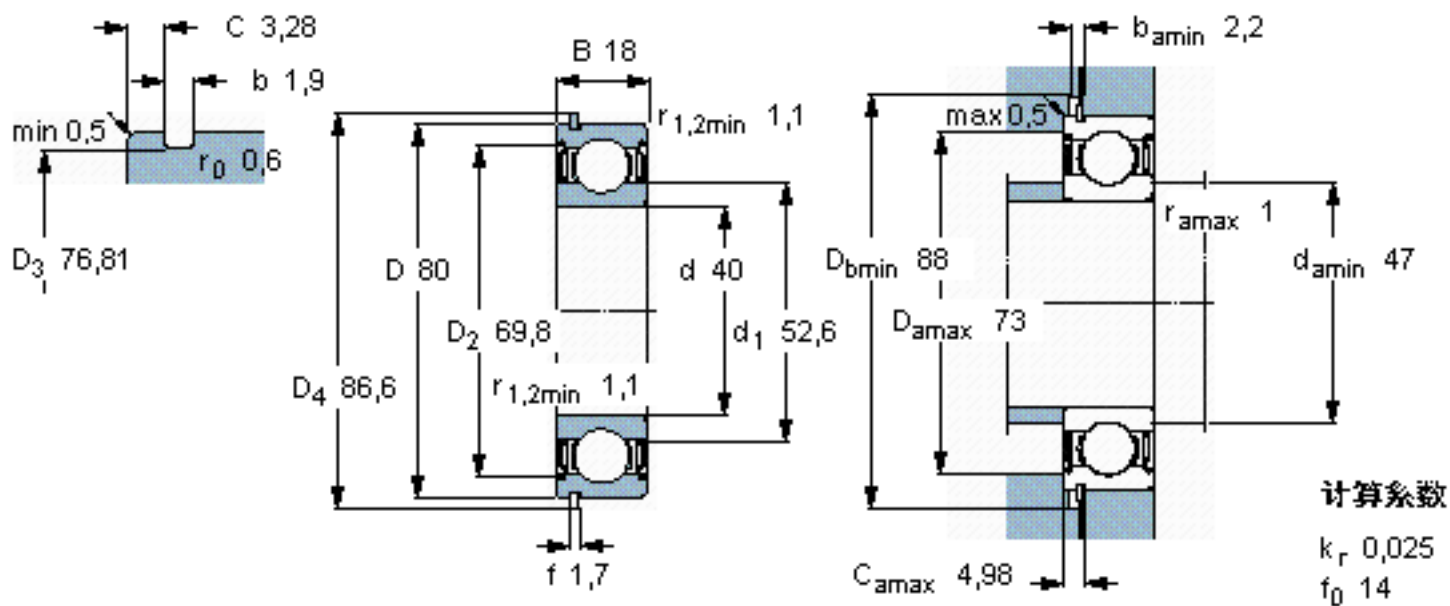

SKF 6208-2ZNR *参数

主要尺寸	d	40	mm	-
	D	80	mm	-
	B	18	mm	-
基本额定载荷	C	32500	N	动载荷
	C_0	19000	N	静载荷
疲劳载荷极限	P_u	800	N	-
额定转速	参考转速	18000	r/min	-
	极限转速	9000	r/min	-
重量	重量	370	g	-
型号	* SKF 探索者轴承	6208-2ZNR *	-	-
	* SKF 探索者轴承	SP 80	-	-

SKF 6208-2ZNR *图片

参考资料:<http://www.sozhou.com/p/0c87afcd.html>