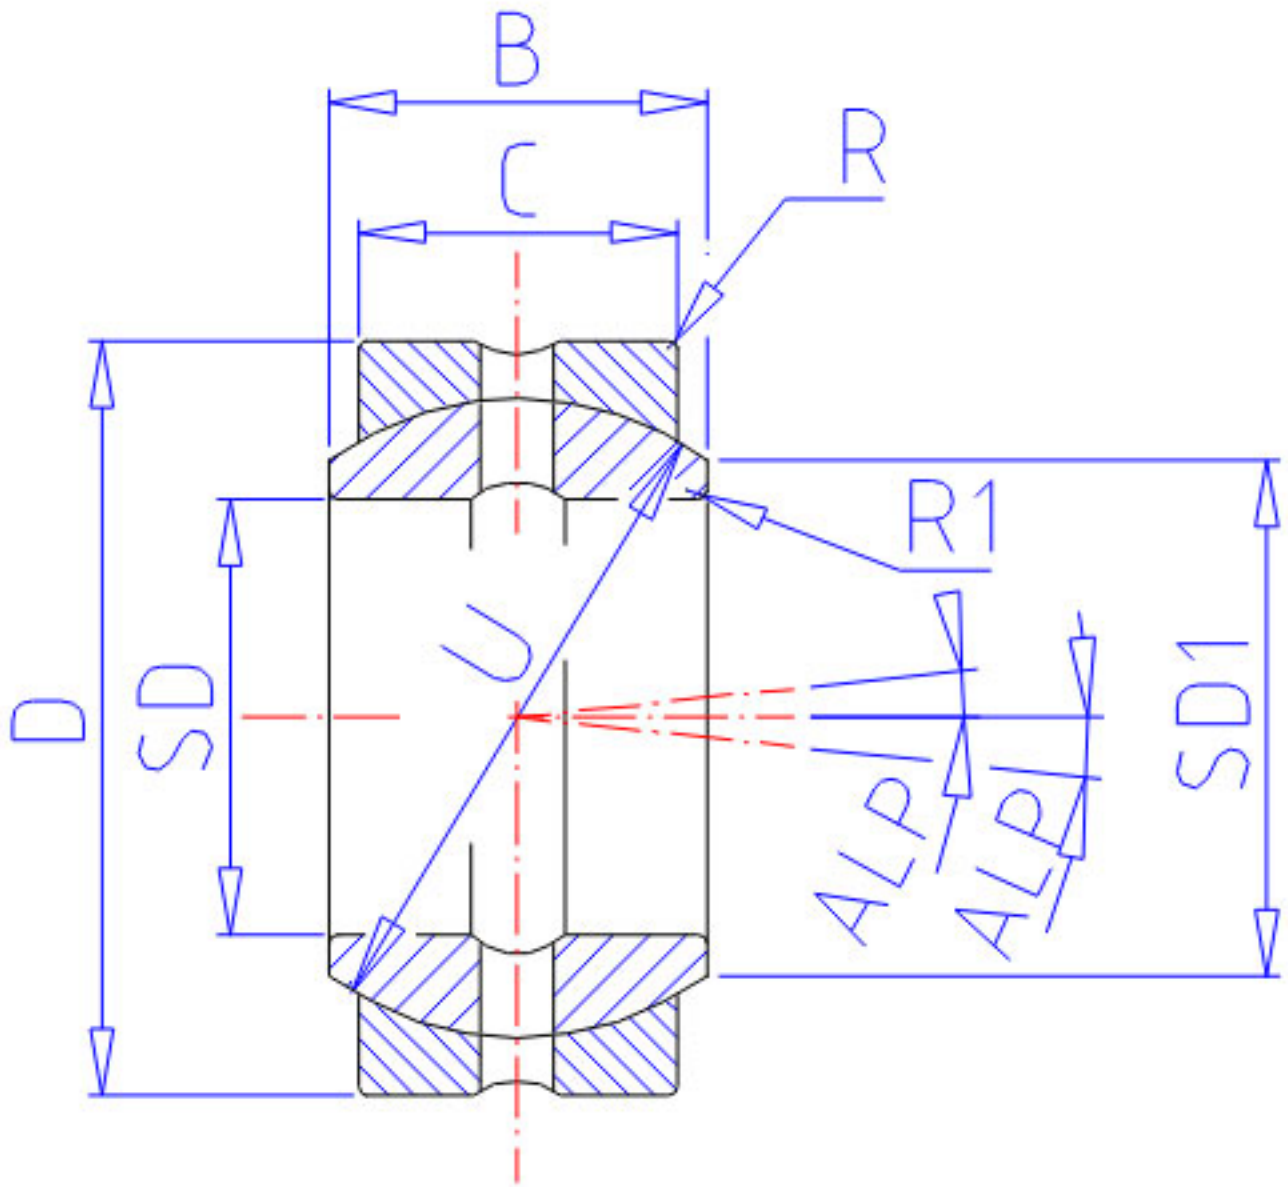

参考资料:<http://www.sozhou.com/p/0c8ea2d7.html>