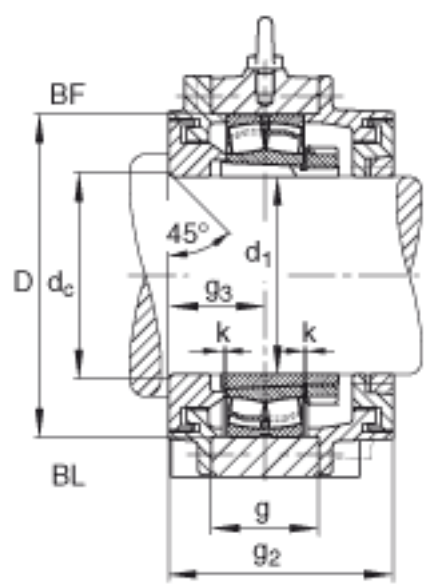

FAG BND2220-H-C-Y-BF-S参数

尺寸	d <sub>1</sub>	90	mm	-
	a	400	mm	-
	h <sub>1</sub>	255	mm	-
	s <sub>2</sub>	168	mm	-
	b	120	mm	-
	c	40	mm	-
	D	180	mm	-
	d <sub>c</sub>	98	mm	-
	g	65	mm	-
	s <sub>3</sub>	78	mm	-
	m	320	mm	-
	n	65	mm	-
	s	M24		-
说明	s <sub>2</sub>	M8		-
尺寸	t	205	mm	-
	u	30	mm	-
	v	35	mm	-
说明	s <sub>2</sub>	6		数量
		22220K		型号, 轴承
其他		H320		质量, 紧定套
重量	m <sub>1</sub>	30000	g	质量, 轴承座
说明		BND2220		型号, 轴承座
尺寸	h	130	mm	-

FAG BND2220-H-C-Y-BF-S图片

参考资料:<http://www.sozhou.com/p/0c95acc8.html>