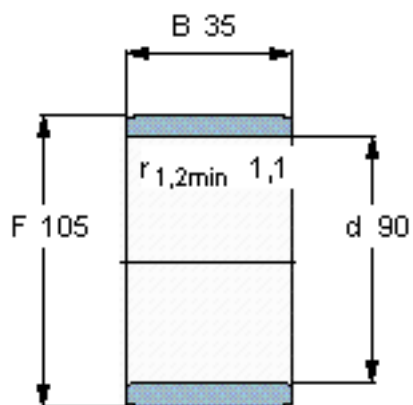

SKF IR 90x105x35参数

主要尺寸	d	90	mm	-
	F	105	mm	-
	B	35	mm	-
	最小	1.1	mm	-
重量	重量	610	g	-
型号	型号	IR 90x105x35	-	-

SKF IR 90x105x35图片

参考资料:<http://www.sozhou.com/p/0cb07062.html>