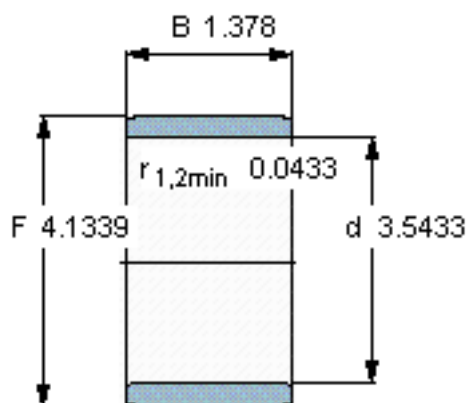

SKF IR 90x105x35参数

主要尺寸	d	90	mm	-
	F	105	mm	-
	B	35	mm	-
	最小	1.1	mm	-
重量	重量	610	g	-
型号	型号	IR 90x105x35	-	-

SKF IR 90x105x35图片

参考资料:<http://www.sozhou.com/p/0cb07062.html>