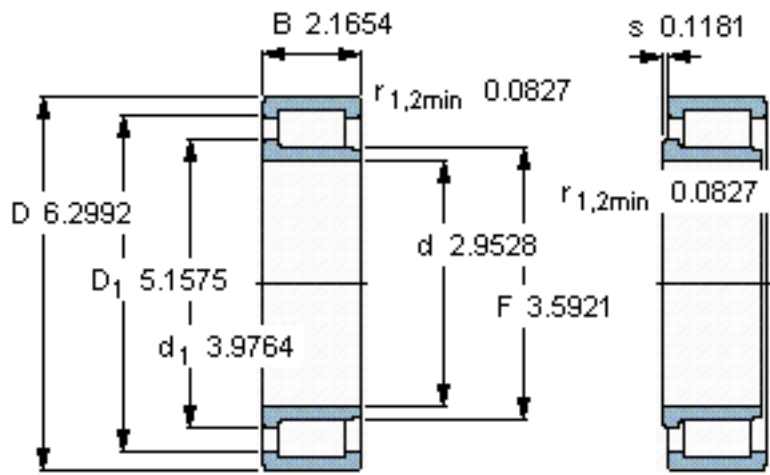

### SKF NJG 2315 VH参数

主要尺寸	d	75	mm	-
	D	160	mm	-
	B	55	mm	-
基本额定载荷	C	396000	N	动载荷
	$C_0$	480000	N	静载荷
疲劳载荷极限	$P_u$	60000	N	-
额定转速	参考转速	1600	r/min	-
	极限转速	2000	r/min	-
重量	重量	5350	g	-
型号	型号	NJG 2315 VH	-	-

### SKF NJG 2315 VH图片

参考资料:<http://www.sozhou.com/p/0cb613ed.html>

计算系数

$k_r$  0,35

$e$  0,3       $Y$  0,4