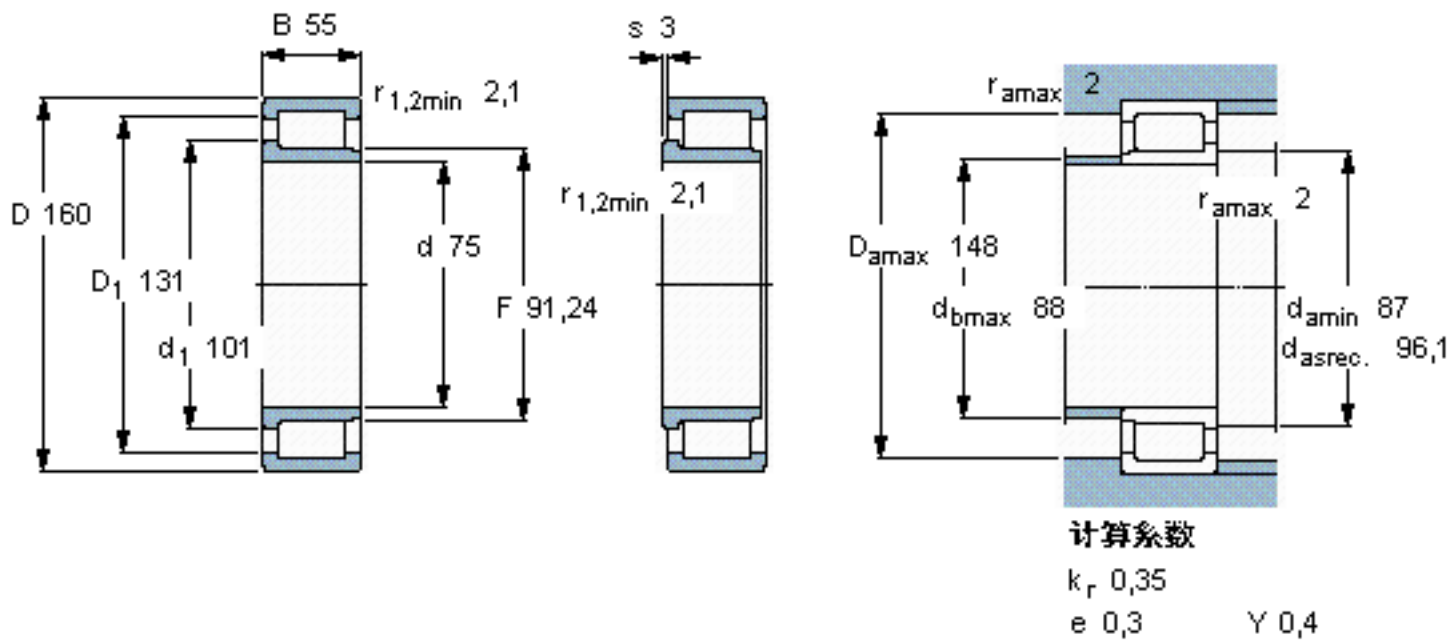

### SKF NJG 2315 VH参数

主要尺寸	d	75	mm	-
	D	160	mm	-
	B	55	mm	-
基本额定载荷	C	396000	N	动载荷
	$C_0$	480000	N	静载荷
疲劳载荷极限	$P_u$	60000	N	-
额定转速	参考转速	1600	r/min	-
	极限转速	2000	r/min	-
重量	重量	5350	g	-
型号	型号	NJG 2315 VH	-	-

### SKF NJG 2315 VH图片

参考资料:<http://www.sozhou.com/p/0cb613ed.html>

计算系数

$k_r$  0,35

$e$  0,3       $Y$  0,4