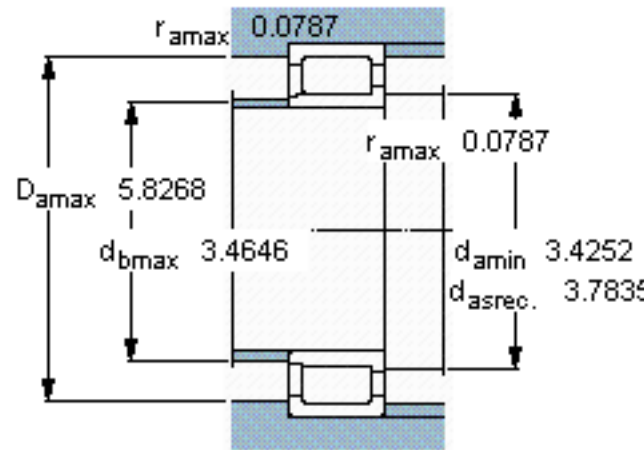

### SKF NJG 2315 VH参数

主要尺寸	d	75	mm	-
	D	160	mm	-
	B	55	mm	-
基本额定载荷	C	396000	N	动载荷
	$C_0$	480000	N	静载荷
疲劳载荷极限	$P_u$	60000	N	-
额定转速	参考转速	1600	r/min	-
	极限转速	2000	r/min	-
重量	重量	5350	g	-
型号	型号	NJG 2315 VH	-	-

### SKF NJG 2315 VH图片

参考资料:<http://www.sozhou.com/p/0cb613ed.html>

计算系数

$k_r$  0,35

$e$  0,3       $Y$  0,4