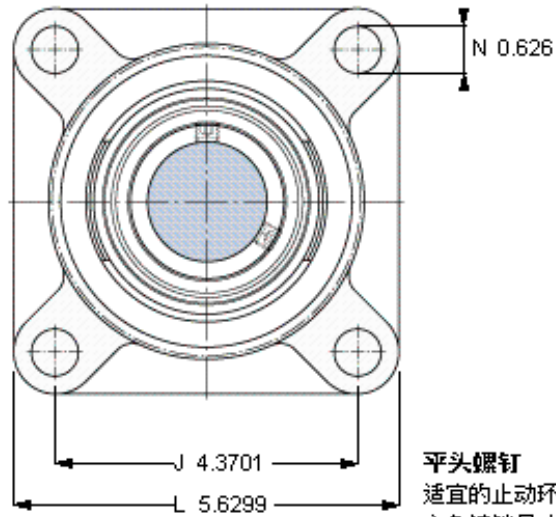

SKF FY 50 TF/VA201参数

主要尺寸	d	50	mm	-
	A ₁	43	mm	-
	J	111	mm	-
	L	143	mm	-
	T	60.6	mm	-
基本额定载荷	C ₀	23200	N	静载荷
重量	重量	2500	g	-
型号	轴承单元	FY 50 TF/VA201	-	-
	轴承座	FY 510 U/VA228	-	-
	轴承	YAR 210-2FW/VA201	-	-

SKF FY 50 TF/VA201图片

参考资料: <http://www.sozhou.com/p/0cc98e58.html>

M 10×
16,5
5

M 10×
 16,5
 5