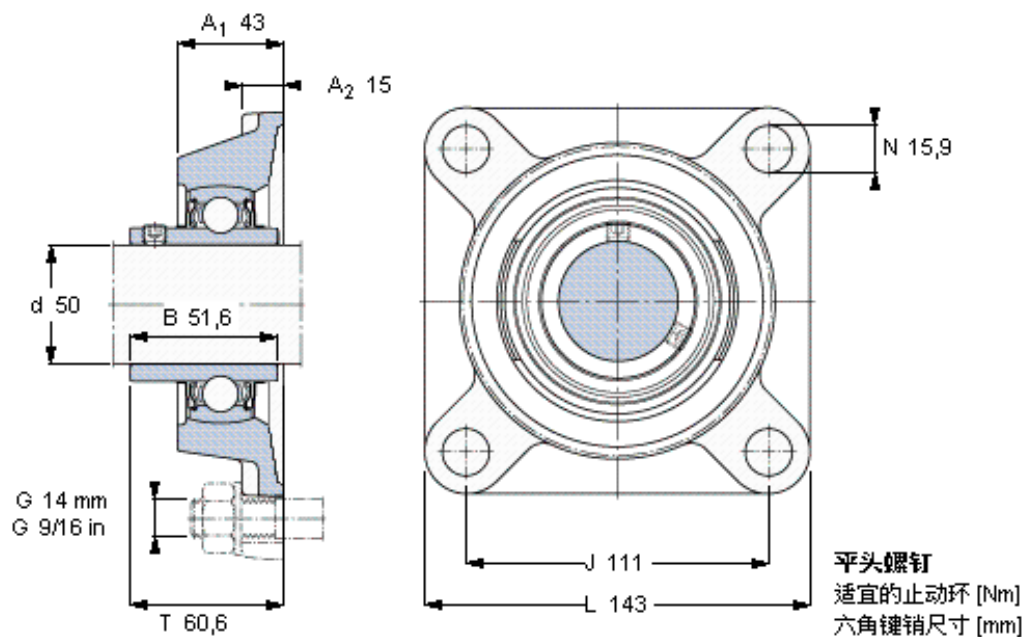

SKF FY 50 TF/VA201参数

主要尺寸	d	50	mm	-
	A ₁	43	mm	-
	J	111	mm	-
	L	143	mm	-
	T	60.6	mm	-
基本额定载荷	C ₀	23200	N	静载荷
重量	重量	2500	g	-
型号	轴承单元	FY 50 TF/VA201	-	-
	轴承座	FY 510 U/VA228	-	-
	轴承	YAR 210-2FW/VA201	-	-

SKF FY 50 TF/VA201图片

参考资料: <http://www.sozhou.com/p/0cc98e58.html>

M 10×
16,5
5

M 10×
 16,5
 5