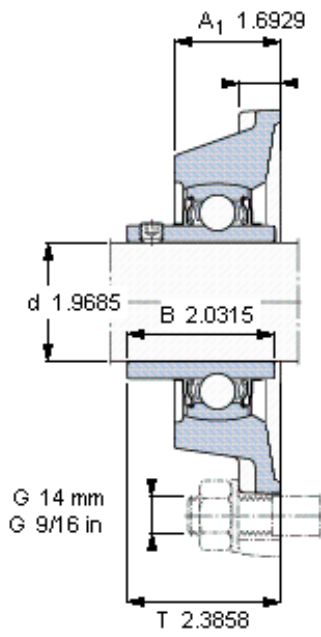

SKF FY 50 TF/VA201参数

主要尺寸	d	50	mm	-
	A ₁	43	mm	-
	J	111	mm	-
	L	143	mm	-
	T	60.6	mm	-
基本额定载荷	C ₀	23200	N	静载荷
重量	重量	2500	g	-
型号	轴承单元	FY 50 TF/VA201	-	-
	轴承座	FY 510 U/VA228	-	-
	轴承	YAR 210-2FW/VA201	-	-

SKF FY 50 TF/VA201图片

参考资料: <http://www.sozhou.com/p/0cc98e58.html>

M 10×
16,5
5

M 10×
 16,5
 5