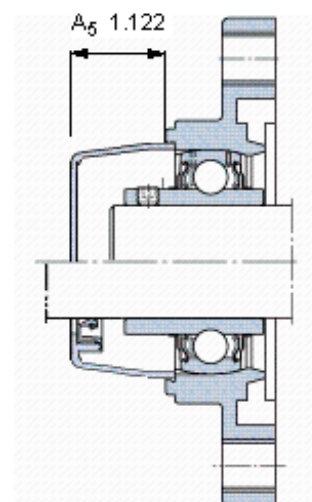

SKF FYTL 35 TR/VE495参数

主要尺寸	d	35	mm	-
	A ₁	32.8	mm	-
	J	130	mm	-
	L	90	mm	-
	T	44.4	mm	-
基本额定载荷	C	25500	N	动载荷
	C ₀	15300	N	静载荷
极限转速	with shaft tolerance h6	3200	r/min	-
重量	重量	580	g	-
型号	轴承单元	FYTL 35 TR/VE495	-	-
	Housing	FYTL 507	-	-
	Bearing	YAR 207-2RF/VE495	-	-

SKF FYTL 35 TR/VE495图片

参考资料:<http://www.sozhou.com/p/0cce3e70.html>

平头螺钉
 适宜的止动环 [Nm]
 六角键销尺寸 [mm]
 ※※

M 6x0.7
 4
 3
 FCI 207