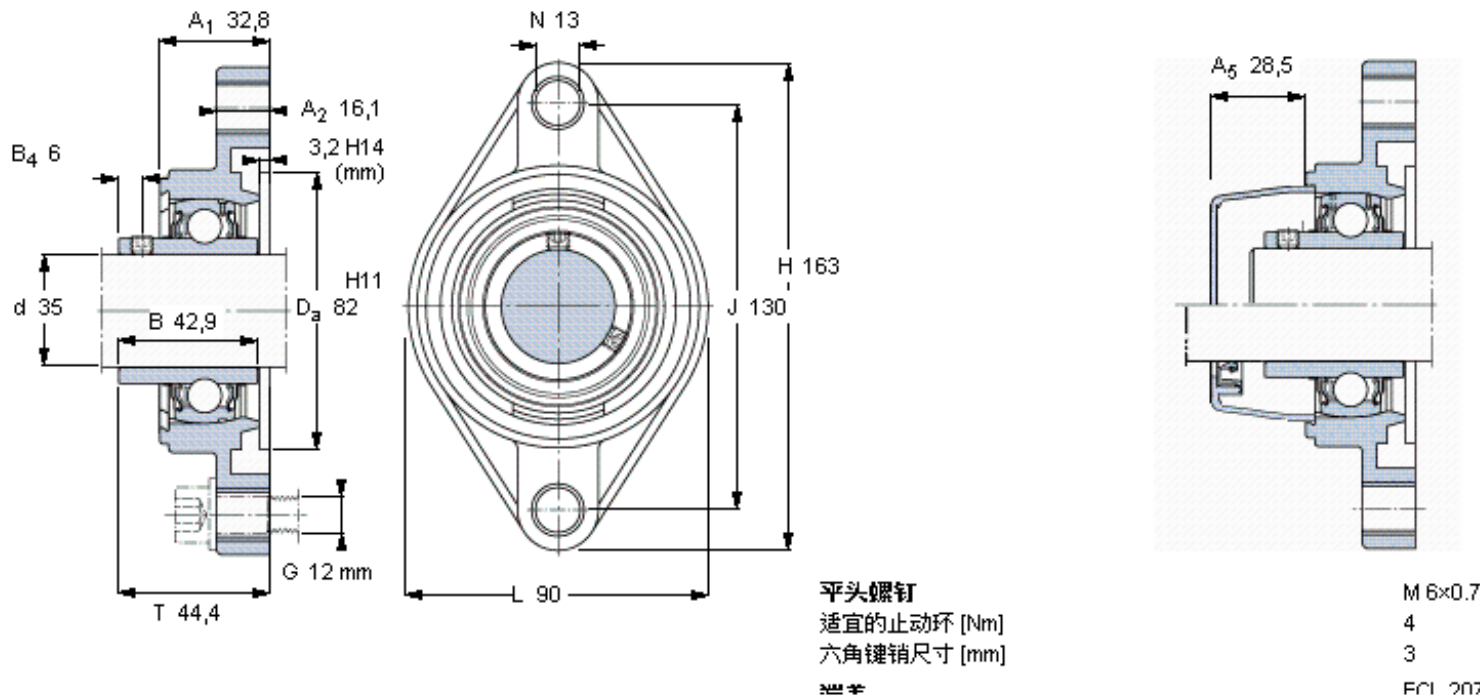

SKF FYTL 35 TR/VE495参数

主要尺寸	d	35	mm	-
	A ₁	32.8	mm	-
	J	130	mm	-
	L	90	mm	-
	T	44.4	mm	-
基本额定载荷	C	25500	N	动载荷
	C ₀	15300	N	静载荷
极限转速	with shaft tolerance h6	3200	r/min	-
重量	重量	580	g	-
型号	轴承单元	FYTL 35 TR/VE495	-	-
	Housing	FYTL 507	-	-
	Bearing	YAR 207-2RF/VE495	-	-

SKF FYTL 35 TR/VE495图片

参考资料:<http://www.sozhou.com/p/0cce3e70.html>

平头螺钉
 适宜的止动环 [Nm]
 六角键销尺寸 [mm]
 ※※

M 6x0.7
 4
 3
 FCI 207