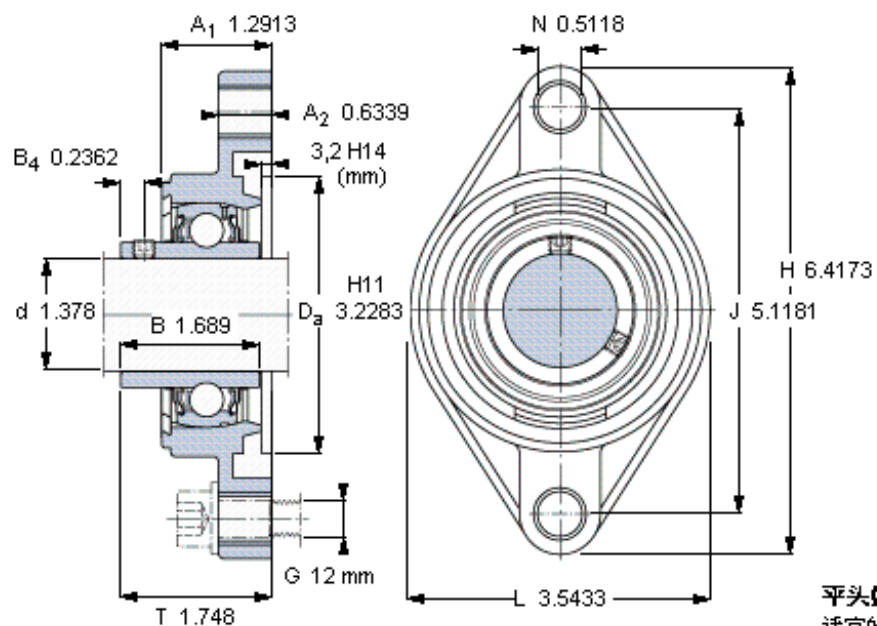

SKF FYTL 35 TR/VE495参数

主要尺寸	d	35	mm	-
	A ₁	32.8	mm	-
	J	130	mm	-
	L	90	mm	-
	T	44.4	mm	-
基本额定载荷	C	25500	N	动载荷
	C ₀	15300	N	静载荷
极限转速	with shaft tolerance h6	3200	r/min	-
重量	重量	580	g	-
型号	轴承单元	FYTL 35 TR/VE495	-	-
	Housing	FYTL 507	-	-
	Bearing	YAR 207-2RF/VE495	-	-

SKF FYTL 35 TR/VE495图片

参考资料:<http://www.sozhou.com/p/0cce3e70.html>

平头螺钉
 适宜的止动环 [Nm]
 六角键销尺寸 [mm]
 ※※

M 6x0.7
 4
 3
 FCI 207