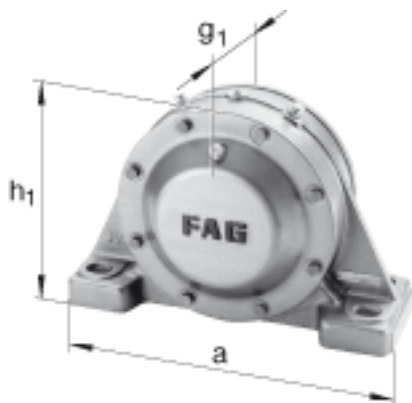

FAG BND3256-H-W-T-AF-S参数

尺寸	g	206	mm	-
	g₄	151	mm	-
	h	320	mm	-
	m	840	mm	-
	n	170	mm	-
	s	M36		-
说明	s₂	M24		-
尺寸	t	555	mm	-
	u	42	mm	-
	v	52	mm	-
说明	s₂	8		数量
		23256K		型号, 轴承
其他		H2356X-HG		质量, 紧定套
重量	m₁	490000	g	质量, 轴承座
说明		BND3256		型号, 轴承座
尺寸	d₁	260	mm	-
	a	1000	mm	-
	h₁	645	mm	-
	g₁	343	mm	-
	b	300	mm	-
	c	100	mm	-
	D	500	mm	-

FAG BND3256-H-W-T-AF-S图片