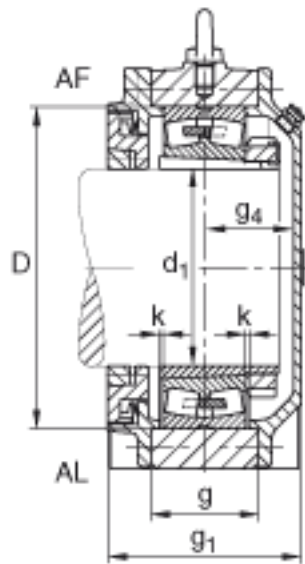

FAG BND3256-H-W-T-AF-S参数

尺寸	g	206	mm	-
	g ₄	151	mm	-
	h	320	mm	-
	m	840	mm	-
	n	170	mm	-
	s	M36		-
说明	s ₂	M24		-
尺寸	t	555	mm	-
	u	42	mm	-
	v	52	mm	-
说明	s ₂	8		数量
		23256K		型号, 轴承
其他		H2356X-HG		质量, 紧定套
重量	m ₁	490000	g	质量, 轴承座
说明		BND3256		型号, 轴承座
尺寸	d ₁	260	mm	-
	a	1000	mm	-
	h ₁	645	mm	-
	g ₁	343	mm	-
	b	300	mm	-
	c	100	mm	-
	D	500	mm	-

FAG BND3256-H-W-T-AF-S图片

参考资料:<http://www.sozhou.com/p/0cd37d82.html>