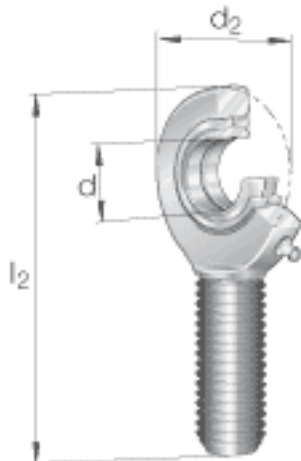

INA GAL45-D0-2RS参数

尺寸	d	45	mm	公差: 0 / -0,012
	d₂	102	mm	-
	l₂	214	mm	-
说明		0.043 - 0.12	mm	径向内部游隙 CN
尺寸	B	32	mm	公差: 0 / -0,12
	C₁	27	mm	-
	D	68	mm	-
	d₁	50.7	mm	-
	d₃	M42x3		-
	d_K	60	mm	-
	h	163	mm	-
	l₁	94	mm	-
	l₇	52	mm	-
	r_{1s min}	0.6	mm	倒角尺寸
接触角	α	7		-
重量	m	2600	g	质量
基本额定载荷	C_r	127000	N	基本额定动载荷, 径向
	C_{0r}	259000	N	基本额定静载荷, 径向 轴承座的基本额定载荷

INA GAL45-D0-2RS图片