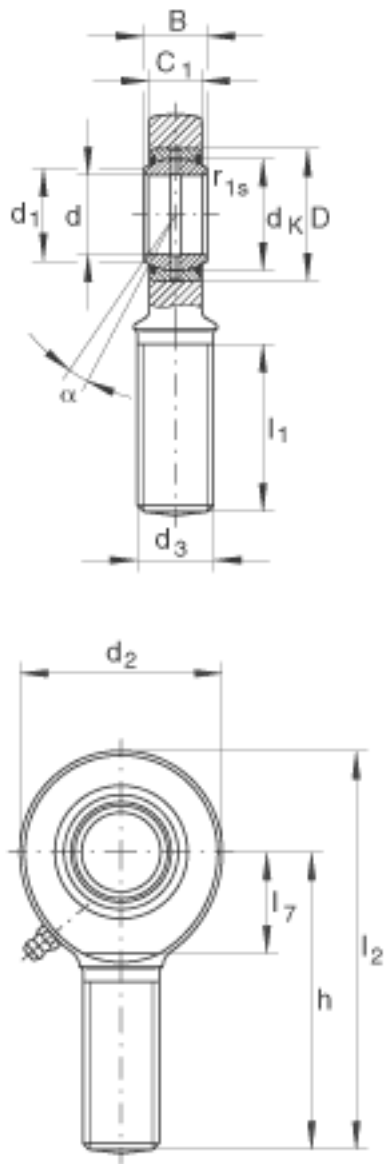

INA GAL45-D0-2RS参数

尺寸	d	45	mm	公差: 0 / -0,012
	d ₂	102	mm	-
	l ₂	214	mm	-
说明		0.043 - 0.12	mm	径向内部游隙 CN
尺寸	B	32	mm	公差: 0 / -0,12
	C ₁	27	mm	-
	D	68	mm	-
	d ₁	50.7	mm	-
	d ₃	M42x3		-
	d _K	60	mm	-
	h	163	mm	-
	l ₁	94	mm	-
	l ₇	52	mm	-
	r _{1s min}	0.6	mm	倒角尺寸
接触角	α	7		-
重量	m	2600	g	质量
基本额定载荷	C _r	127000	N	基本额定动载荷, 径向
	C _{0r}	259000	N	基本额定静载荷, 径向 轴承座的基本额定载荷

INA GAL45-D0-2RS图片

参考资料:<http://www.sozhou.com/p/0cd3b5ea.html>