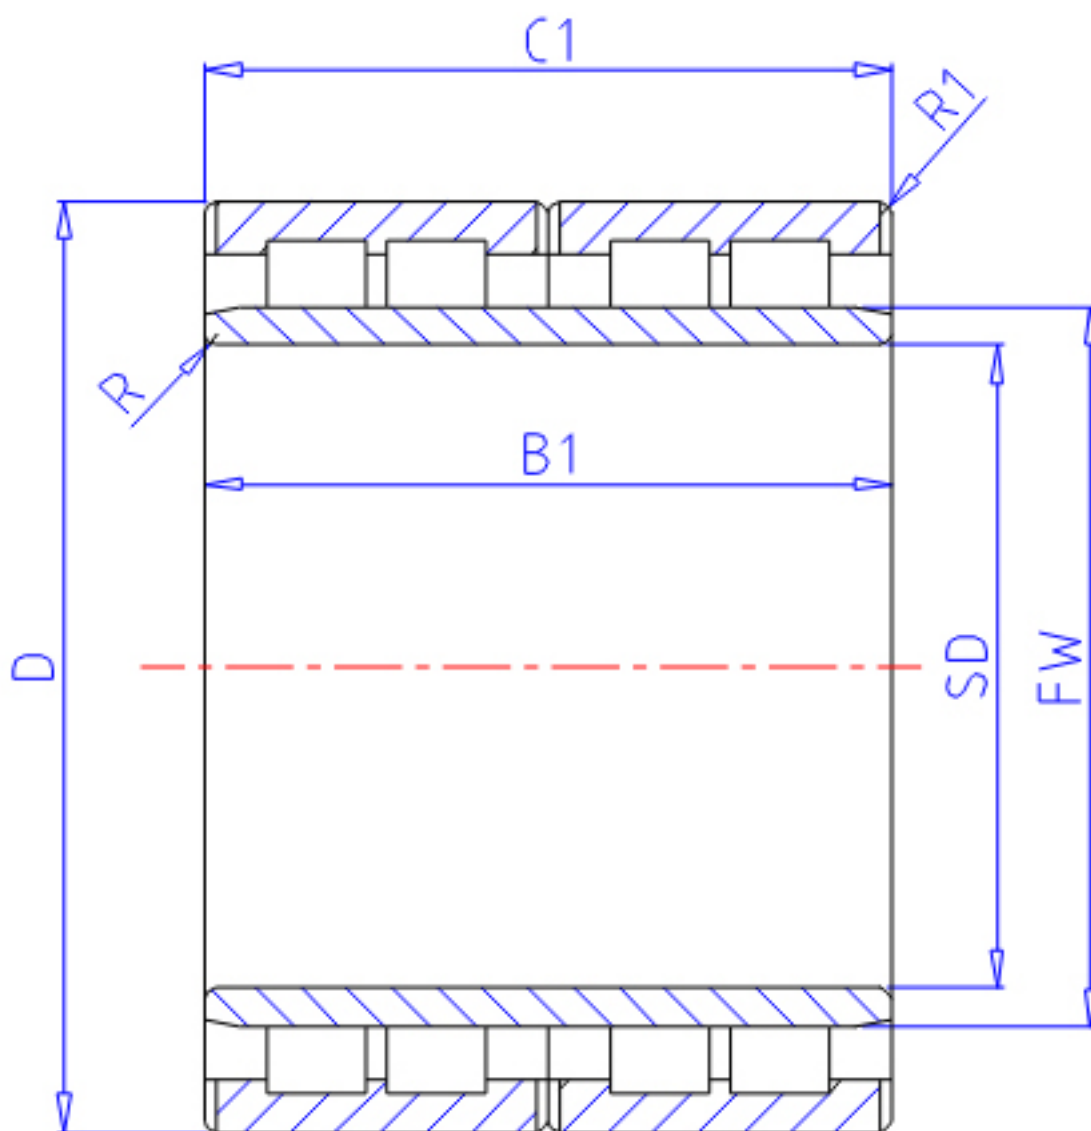

NTN 4R5806参数

主要尺寸	SD	290	mm	-
	D	410	mm	外径
	B1	240	mm	宽度
	C1	240	mm	-
	R	3	mm	(最小)
	R2	3.0	mm	(最小)
	R1	3.0	mm	(最小)
型号	ORDER	4R5806		型号
基本额定载荷	CR	2240000	N	动载荷
	COR	5550000	N	静载荷
	CRF	228 000	kgf	动载荷
	CORF	565 000	kgf	静载荷
尺寸	FW	320	mm	-
重量	MASS	103000	g	重量

NTN 4R5806图片

参考资料:<http://www.sozhou.com/p/0d2daa6b.html>