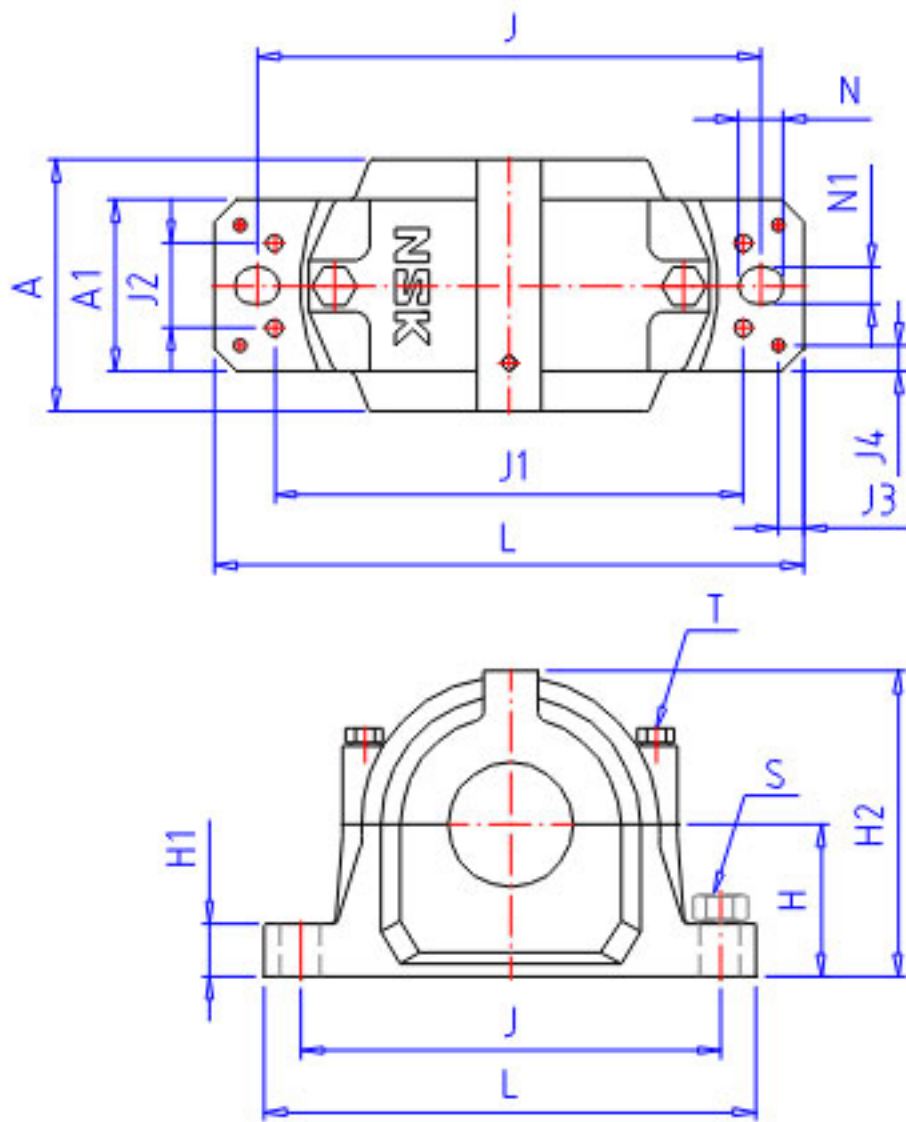

### NSK SNN526 1参数

型号	型号	SNN526 1	-
轴径	D1	115	mm 轴径
适用部件	SBBN	-	调心球轴承
	AN	22226EAKE4	调心滚子轴承
	AD	H3126	紧定套型号
轴承座	PLB	SNN526	型号
尺寸	D	230	mm 直径
	H	150	mm 长度
	J	380	mm 长度
	N	35	mm 长度
	N1	28	mm 长度
	A	190	mm 长度
	L	445	mm 长度
	A1	130	mm 长度
	H1	50	mm 长度
	H2	288	mm 长度
	G	90	mm 长度
	J1	355	mm 长度
	J2	84	mm 长度
	J3	18	mm 长度
	J4	18	mm 长度
	T	M24	mm 规格
	S	M24	mm 规格
螺纹的塞	P	R 3/8	螺纹的塞
重量	MASS	33000	g 重量
适用部件	LRN	SR 230 x 13	定位圈规格（外径×宽）
	Q	2	定位圈个数

### NSK SNN526 1图片

参考资料:<http://www.sozhou.com/p/0d53391d.html>