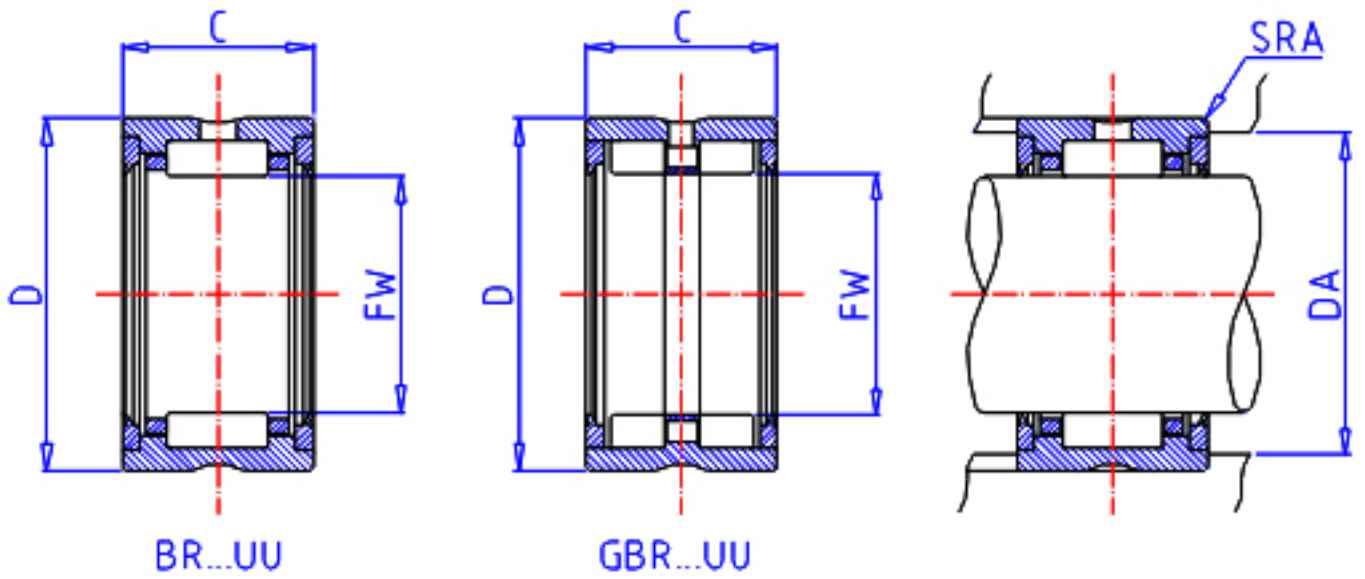

参考资料:<http://www.sozhou.com/p/0d635c69.html>