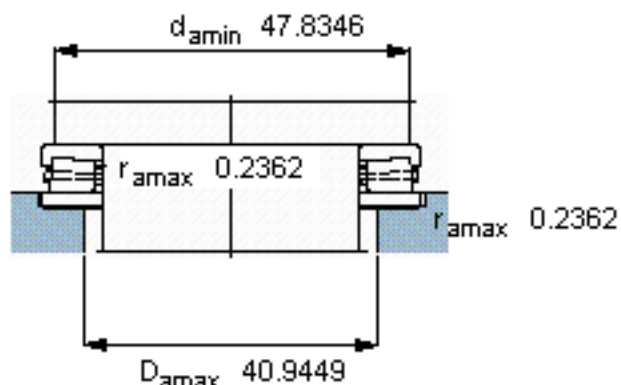

SKF BFSB 353901/HA4参数

主要尺寸	d	1002	mm	-
	D	1274	mm	-
	d₁	1240	mm	-
	H	150	mm	-
基本额定载荷	C	8970000	N	动载荷
	C₀	57000000	N	静载荷
疲劳载荷极限	P_u	3000000	N	-
最小载荷系数	A	260	-	-
重量	重量	465000	g	-
型号	型号	BFSB 353901/HA4	-	-

SKF BFSB 353901/HA4图片

参考资料:<http://www.sozhou.com/p/0db06da7.html>