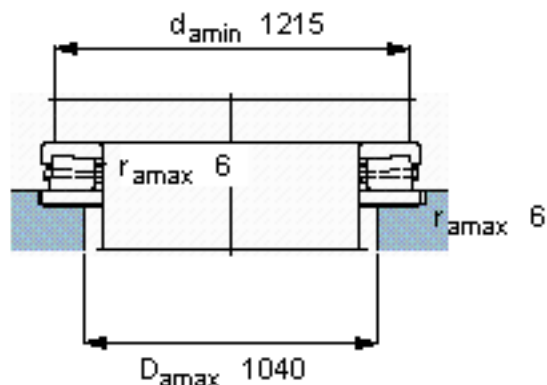

SKF BFSB 353901/HA4参数

主要尺寸	d	1002	mm	-
	D	1274	mm	-
	d₁	1240	mm	-
	H	150	mm	-
基本额定载荷	C	8970000	N	动载荷
	C₀	57000000	N	静载荷
疲劳载荷极限	P_u	3000000	N	-
最小载荷系数	A	260	-	-
重量	重量	465000	g	-
型号	型号	BFSB 353901/HA4	-	-

SKF BFSB 353901/HA4图片

参考资料:<http://www.sozhou.com/p/0db06da7.html>