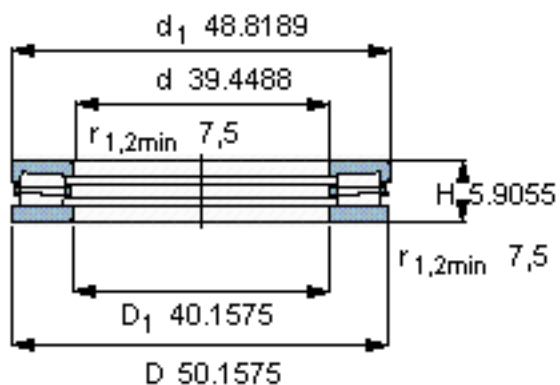

SKF BFSB 353901/HA4参数

主要尺寸	d	1002	mm	-
	D	1274	mm	-
	d ₁	1240	mm	-
	H	150	mm	-
基本额定载荷	C	8970000	N	动载荷
	C ₀	57000000	N	静载荷
疲劳载荷极限	P _u	3000000	N	-
最小载荷系数	A	260	-	-
重量	重量	465000	g	-
型号	型号	BFSB 353901/HA4	-	-

SKF BFSB 353901/HA4图片

参考资料:<http://www.sozhou.com/p/0db06da7.html>