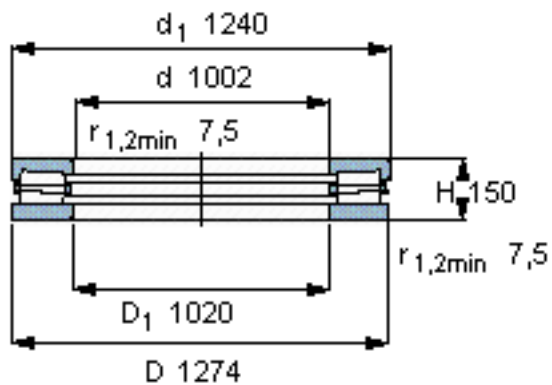

SKF BFSB 353901/HA4参数

主要尺寸	d	1002	mm	-
	D	1274	mm	-
	d ₁	1240	mm	-
	H	150	mm	-
基本额定载荷	C	8970000	N	动载荷
	C ₀	57000000	N	静载荷
疲劳载荷极限	P _u	3000000	N	-
最小载荷系数	A	260	-	-
重量	重量	465000	g	-
型号	型号	BFSB 353901/HA4	-	-

SKF BFSB 353901/HA4图片

参考资料:<http://www.sozhou.com/p/0db06da7.html>