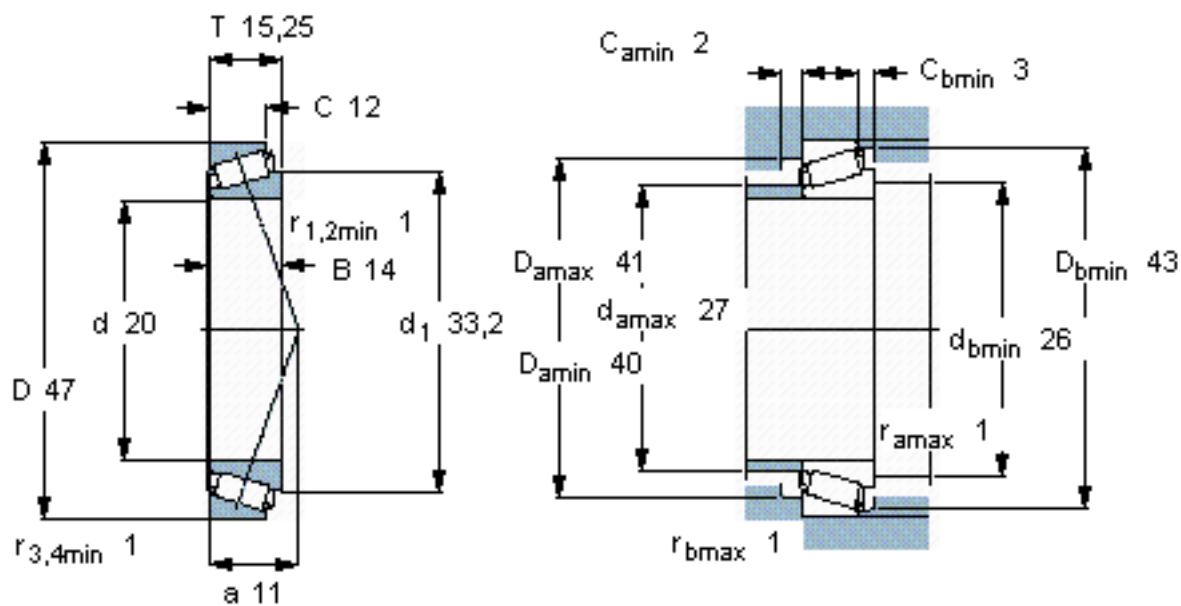

### SKF 30204 J2/Q参数

主要尺寸	d	20	mm	-
	D	47	mm	-
	T	15.25	mm	-
基本额定载荷	C	27500	N	动载荷
	$C_0$	28000	N	静载荷
疲劳载荷极限	$P_u$	3000	N	-
额定转速	参考转速	11000	r/min	-
	极限转速	15000	r/min	-
重量	重量	120	g	-
型号	* SKF 探索者轴承	30204 J2/Q	-	-

### SKF 30204 J2/Q图片

参考资料:<http://www.sozhou.com/p/0dc406aa.html>

计算系数  
 $e$  0,35  
 $Y$  1,7  
 $Y_0$  0,9