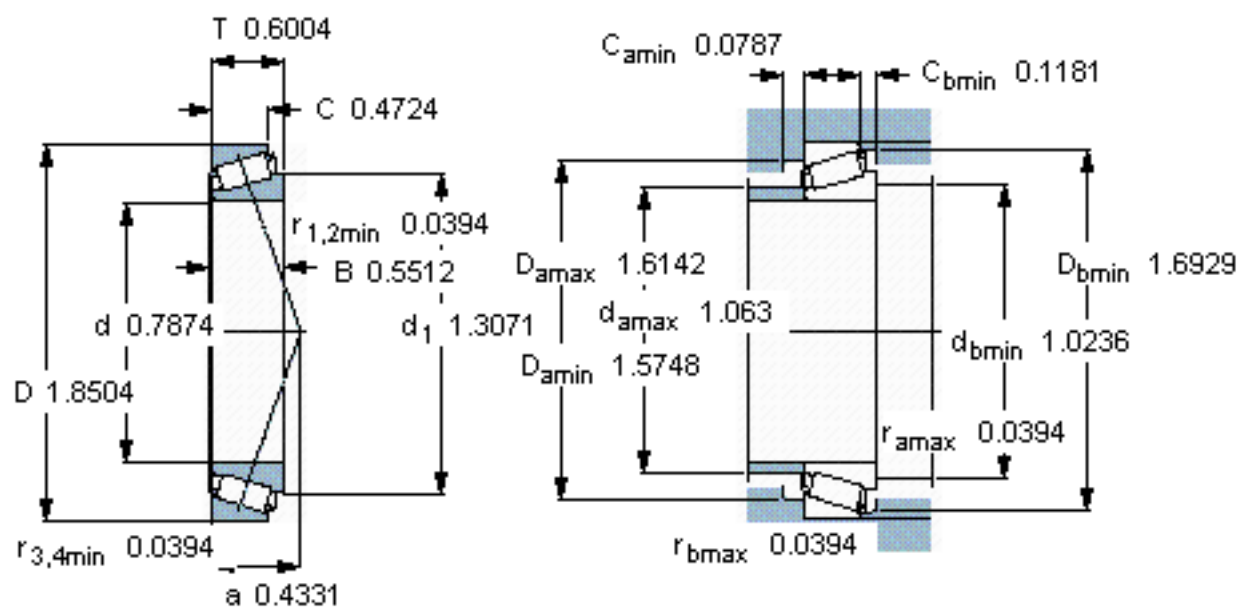

### SKF 30204 J2/Q参数

主要尺寸	d	20	mm	-
	D	47	mm	-
	T	15.25	mm	-
基本额定载荷	C	27500	N	动载荷
	$C_0$	28000	N	静载荷
疲劳载荷极限	$P_u$	3000	N	-
额定转速	参考转速	11000	r/min	-
	极限转速	15000	r/min	-
重量	重量	120	g	-
型号	* SKF 探索者轴承	30204 J2/Q	-	-

### SKF 30204 J2/Q图片

参考资料:<http://www.sozhou.com/p/0dc406aa.html>

计算系数  
 $e$  0,35  
 $Y$  1,7  
 $Y_0$  0,9