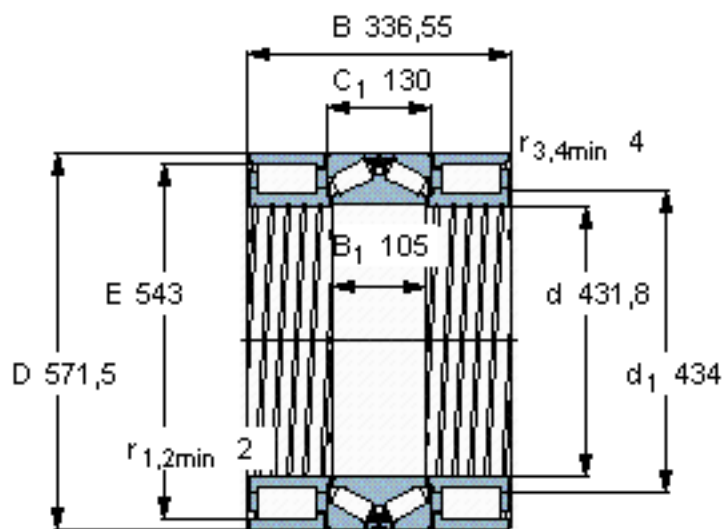

SKF BVNB 328607/HA1参数

主要尺寸	d	431.8	mm	-
	D	571.5	mm	-
	B	336.55	mm	-
基本额定载荷	C	1610000	N	动载荷
	C_0	3450000	N	静载荷
	C	1630000	N	动载荷
	C_0	5850000	N	静载荷
疲劳载荷极限	P_u	305000	N	-
	P_u	475000	N	-
重量	重量	240000	g	-
型号	型号	BVNB 328607/HA1	-	-

SKF BVNB 328607/HA1图片

对比负荷额定值 [kN]

C_F 425

C_{Fa} 393

参考资料:<http://www.sozhou.com/p/0e21b0f2.html>

对比负荷额定值 [kN]

C_F 425

C_{Fa} 393