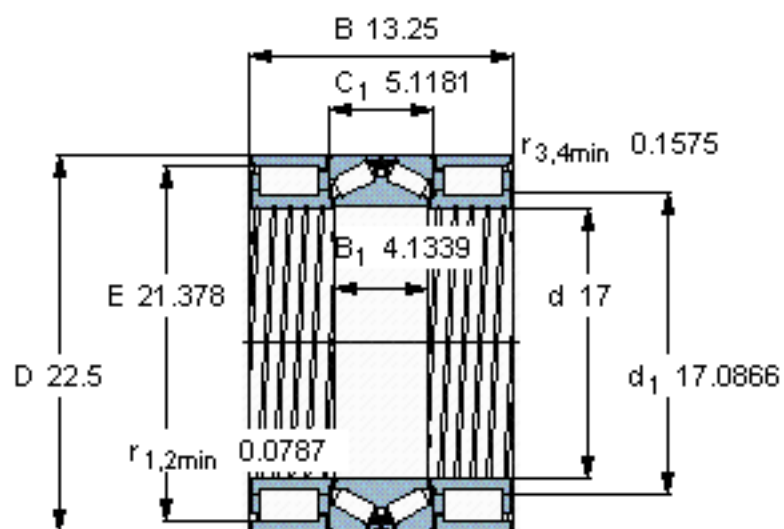

SKF BVNB 328607/HA1参数

主要尺寸	d	431.8	mm	-
	D	571.5	mm	-
	B	336.55	mm	-
基本额定载荷	C	1610000	N	动载荷
	C_0	3450000	N	静载荷
	C	1630000	N	动载荷
	C_0	5850000	N	静载荷
疲劳载荷极限	P_u	305000	N	-
	P_u	475000	N	-
重量	重量	240000	g	-
型号	型号	BVNB 328607/HA1	-	-

SKF BVNB 328607/HA1图片

对比负荷额定值 [kN]

C_F 425

C_{Fa} 393

参考资料:<http://www.sozhou.com/p/0e21b0f2.html>

对比负荷额定值 [kN]

C_F 425

C_{Fa} 393