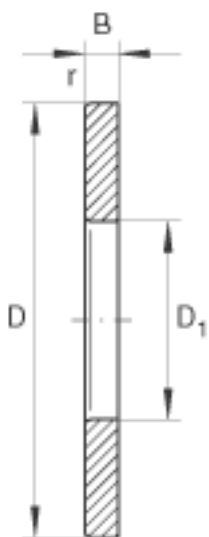

INA GS89422参数

尺寸	D_1	113	mm	-
	D	230	mm	-
	B	24.5	mm	-
	r_{min}	3	mm	-
重量	m	6150	g	质量

INA GS89422图片

参考资料:<http://www.sozhou.com/p/0e26e3e6.html>