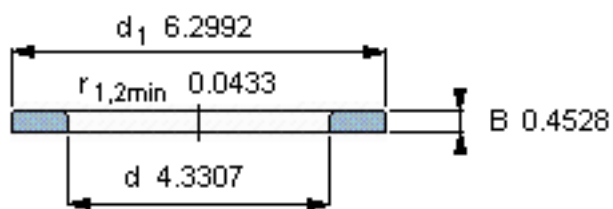

SKF WS 81222参数

尺寸	d	110	mm	-
	D	-	mm	-
	B	11.5	mm	-
	d_1	160	mm	-
	D_1	-	mm	-
	$r_{1,2}$	1.1	mm	-
重量	重量	950	g	-
型号	型号	WS 81222	-	-

SKF WS 81222图片

轴垫圈

轴垫圈

参考资料:<http://www.sozhou.com/p/0e274ba7.html>