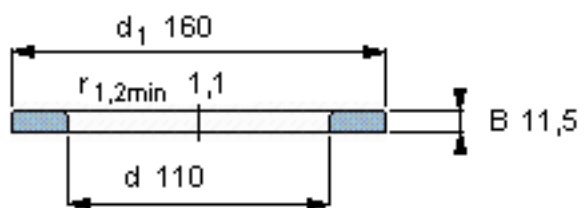

SKF WS 81222参数

尺寸	d	110	mm	-
	D	-	mm	-
	B	11.5	mm	-
	d_1	160	mm	-
	D_1	-	mm	-
	$r_{1,2}$	1.1	mm	-
重量	重量	950	g	-
型号	型号	WS 81222	-	-

SKF WS 81222图片

轴垫圈

轴垫圈

参考资料:<http://www.sozhou.com/p/0e274ba7.html>