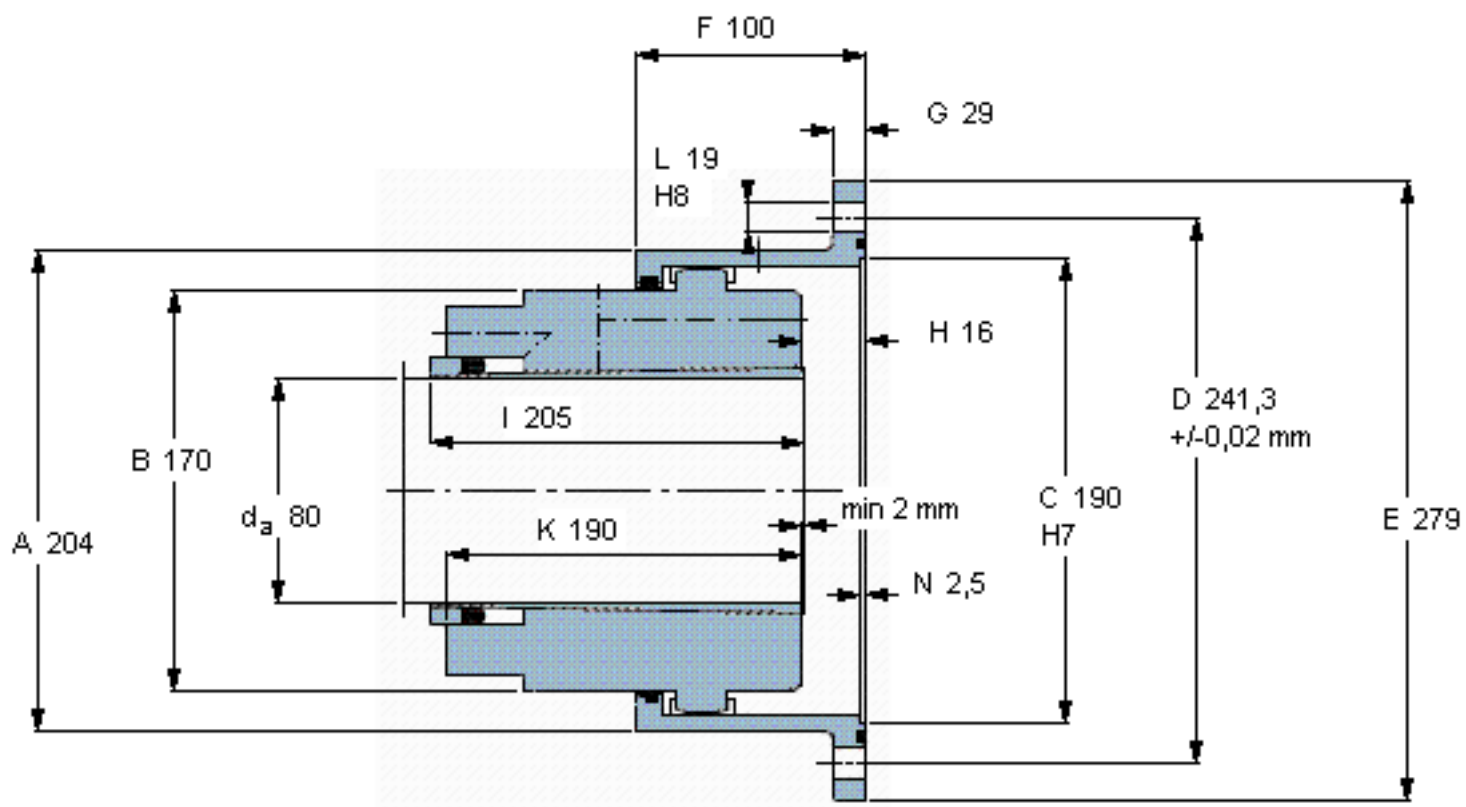

SKF XHCE 035/OK 80参数

轴直径	d_a	80	mm	-
扭矩	扭矩	21	kNm	-
主要尺寸	A	204	mm	-
	K	190	mm	-
	E	279	mm	-
	F	100	mm	-
重量	重量	39000	g	-
型号	型号	XHCE 035/OK 80	-	-

SKF XHCE 035/OK 80图片

参考资料:<http://www.sozhou.com/p/0e4bbdcc.html>