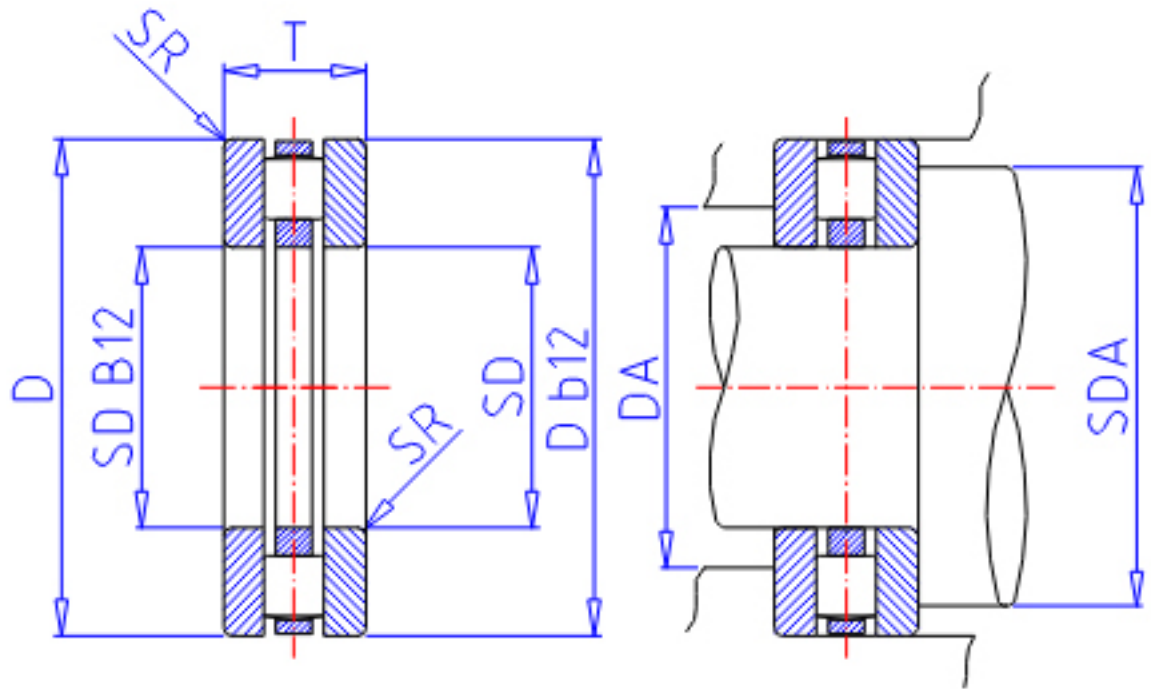

参考资料:<http://www.sozhou.com/p/0e5dae11.html>