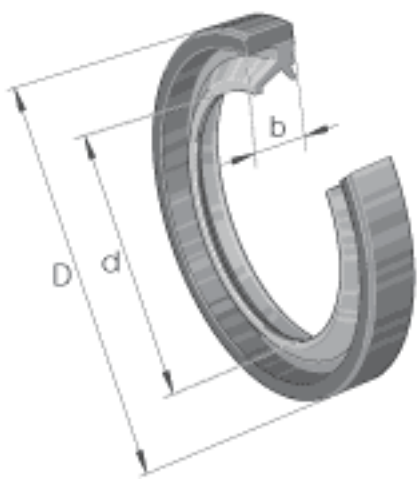

INA SD8X15X3参数

重量	m	0.3	g	质量
尺寸	d	8	mm	-
	D	15	mm	-
	b	3	mm	公差: +0,1 / -0,2

INA SD8X15X3图片

参考资料:<http://www.sozhou.com/p/0e94946c.html>