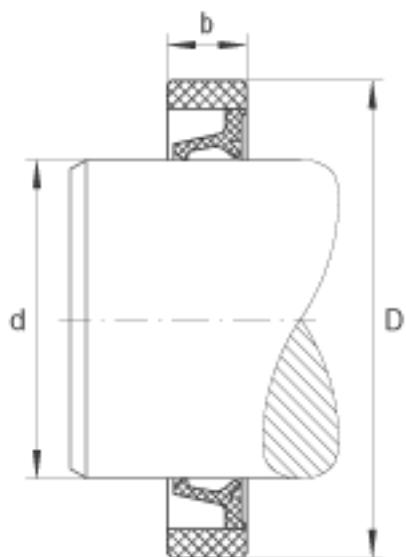

INA SD8X15X3参数

重量	m	0.3	g	质量
尺寸	d	8	mm	-
	D	15	mm	-
	b	3	mm	公差: +0,1 / -0,2

INA SD8X15X3图片

参考资料:<http://www.sozhou.com/p/0e94946c.html>