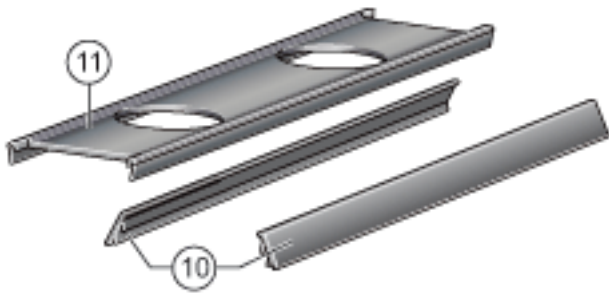

INA KIT. RWU65-E-930参数

说明

KIT 包括: 10.) 1x 下部密封条, 双唇 11.) 1x 上部密封条, 单唇
供货时 KIT 已经安装

INA KIT. RWU65-E-930图片

参考资料:<http://www.sozhou.com/p/0ea36b20.html>