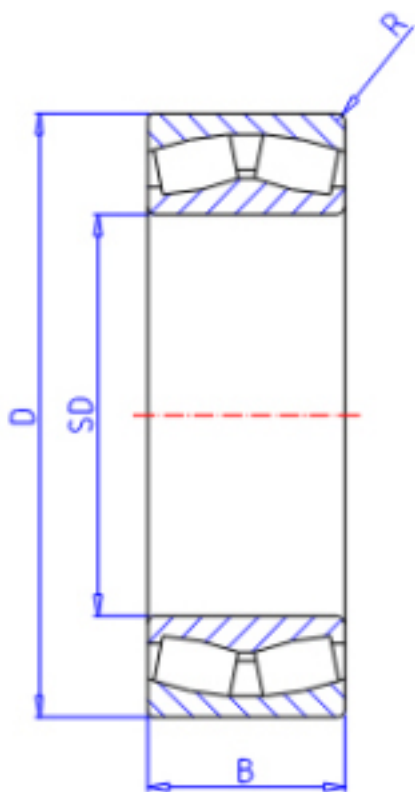

### KOYO 24168RR参数

主要尺寸	SD	340	mm	内径
	D	580	mm	外径
	B	243.0	mm	宽度
	R	5.0	mm	(最小)
型号	ORDER	24168RR		型号
基本额定载荷	C	5560000	N	动载荷
	C0	8400000	N	静载荷
极限转速	NG	490	1/min	脂润滑
	NO	650	1/min	油润滑

### KOYO 24168RR图片

参考资料:<http://www.sozhou.com/p/0ec9a209.html>