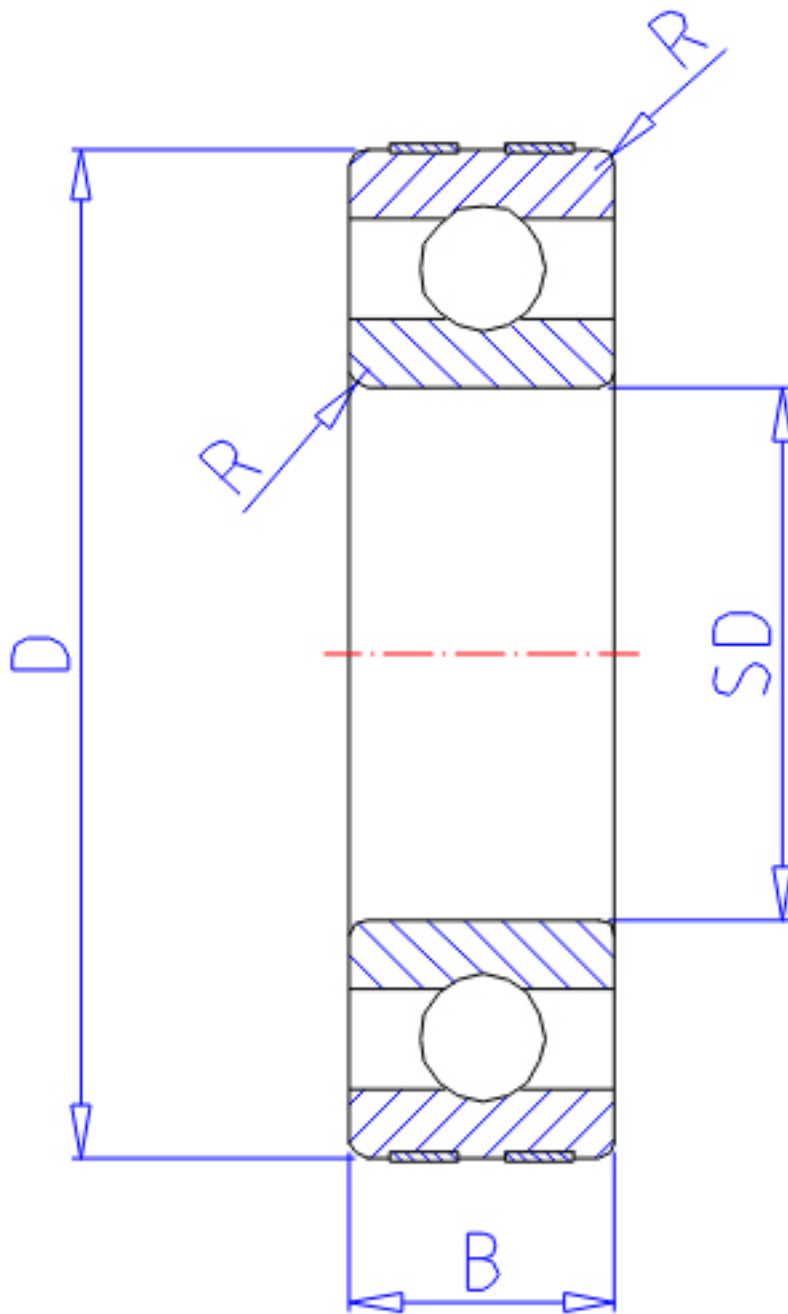

NTN EC-6300参数

主要尺寸	SD	10	mm	-
	D	35	mm	外径
	B	11	mm	宽度
	R	0.6	mm	-
型号	ORDER	EC-6300		型号
基本额定载荷	CR	8200	N	动载荷
	COR	3500	N	静载荷
	CRF	835	kgf	动载荷
	CORF	355	kgf	静载荷
允许载荷	AL1	3450	N	允许载荷
	AL2	355	kgf	允许载荷
极限转速	LSG	23000	r/min	脂润滑
	LSO	27000	r/min	油润滑
重量	MASS	51	g	重量

NTN EC-6300图片

参考资料:<http://www.sozhou.com/p/0ee751a0.html>