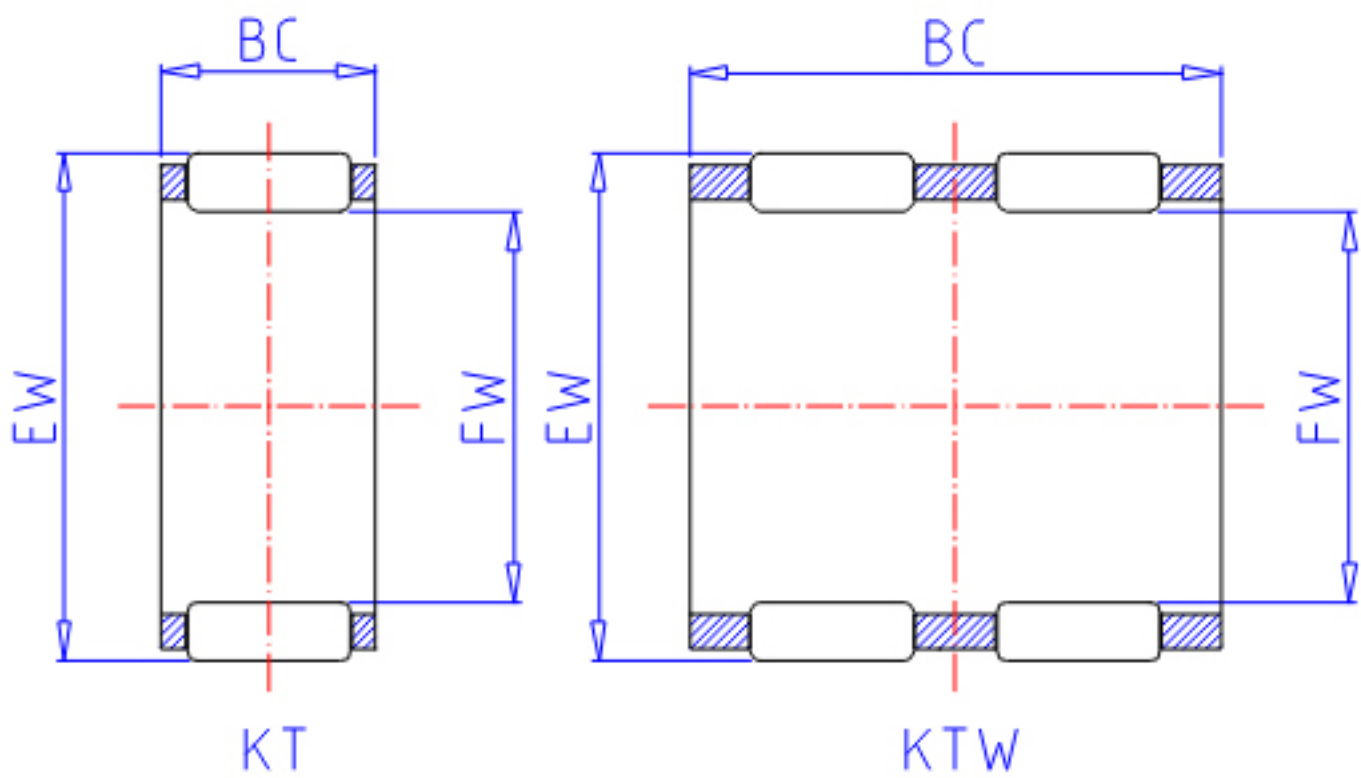

IKO KT 253020参数

轴径	STDRT	25	mm	轴径
型号	ORDER	KT 253020		型号
重量	MASS	20.0	g	重量
主要尺寸	FW	25	mm	内径
	EW	30	mm	外径
	BC	20	mm	宽度
基本额定载荷	CR	18600	N	动载荷
	COR	29100	N	静载荷

IKO KT 253020图片

参考资料:<http://www.sozhou.com/p/0f215151.html>