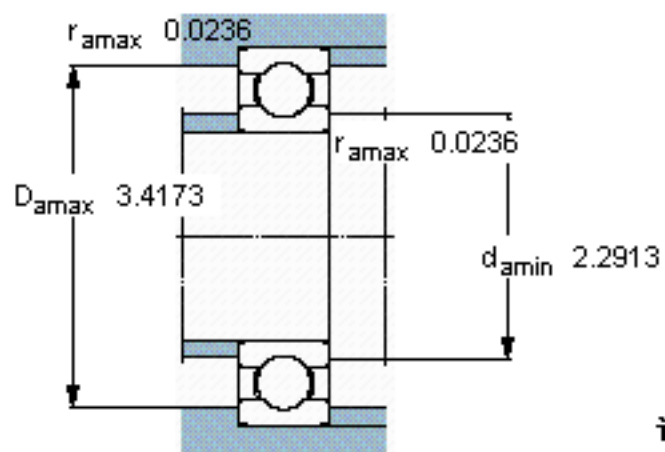

计算系数

k_r 0,02

f_0 15