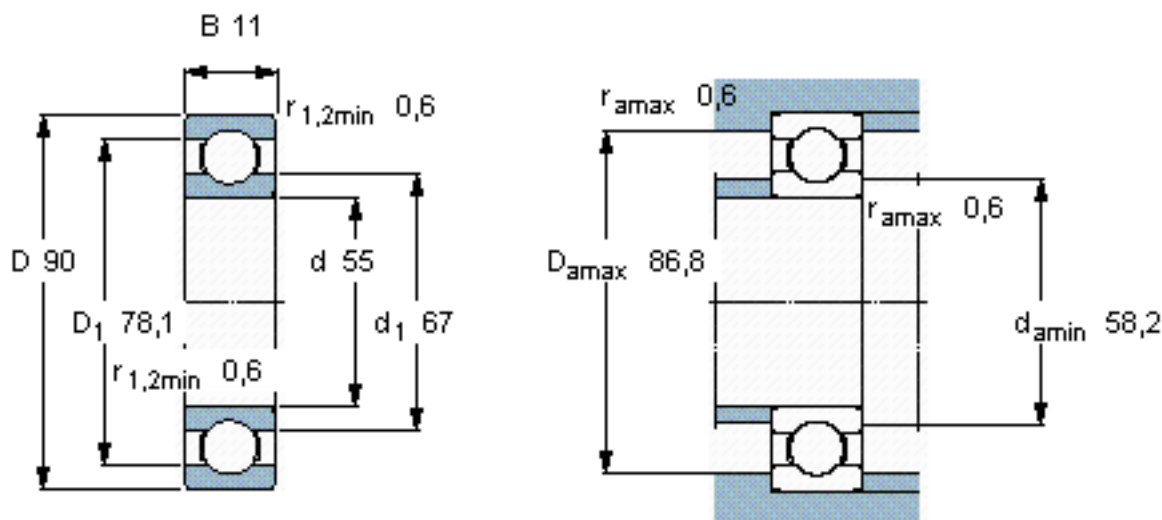

SKF 16011/W64 *参数

主要尺寸	d	55	mm	-
	D	90	mm	-
	B	11	mm	-
基本额定载荷	C	20300	N	动载荷
	C_0	14000	N	静载荷
疲劳载荷极限	P_u	695	N	-
极限转速	极限转速	4100	r/min	-
重量	重量	260	g	-
型号	* SKF 探索者轴承	16011/W64 *	-	-

SKF 16011/W64 *图片

计算系数

k_r 0,02