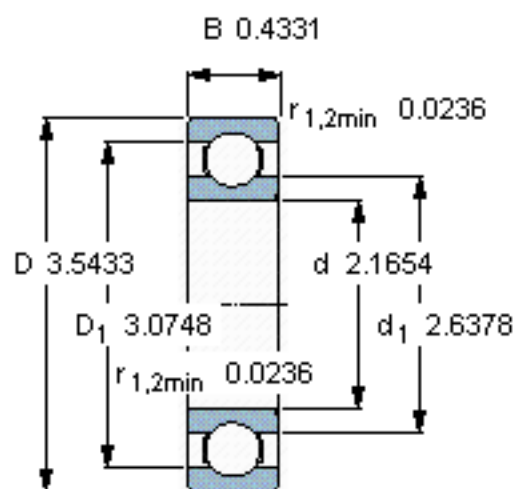

SKF 16011/W64 *参数

主要尺寸	d	55	mm	-
	D	90	mm	-
	B	11	mm	-
基本额定载荷	C	20300	N	动载荷
	C_0	14000	N	静载荷
疲劳载荷极限	P_u	695	N	-
极限转速	极限转速	4100	r/min	-
重量	重量	260	g	-
型号	* SKF 探索者轴承	16011/W64 *	-	-

SKF 16011/W64 *图片

计算系数

k_r 0,02

f_0 15

参考资料: <http://www.sozhou.com/p/0f244953.html>

计算系数

k_r 0,02

f_0 15