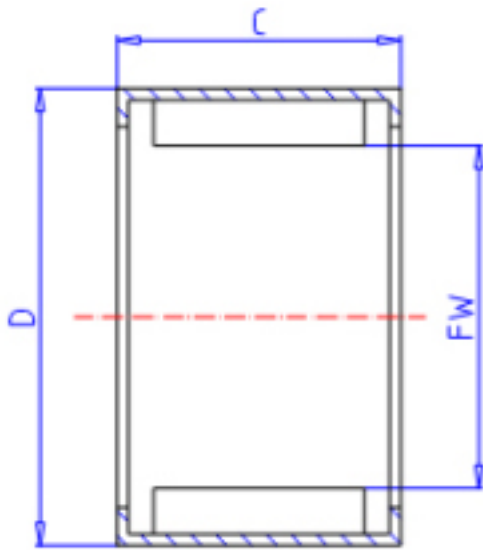

KOYO BTM1815参数

主要尺寸	FW	18.0	mm	内径
	C	15	mm	宽度
	D	25	mm	外径
型号	ORDER	BTM1815		型号
基本额定载荷	CR	11100	N	动载荷
	C0	14700	N	静载荷
极限转速	NO	19000	1/min	油润滑

KOYO BTM1815图片

参考资料:<http://www.sozhou.com/p/0f8391fa.html>