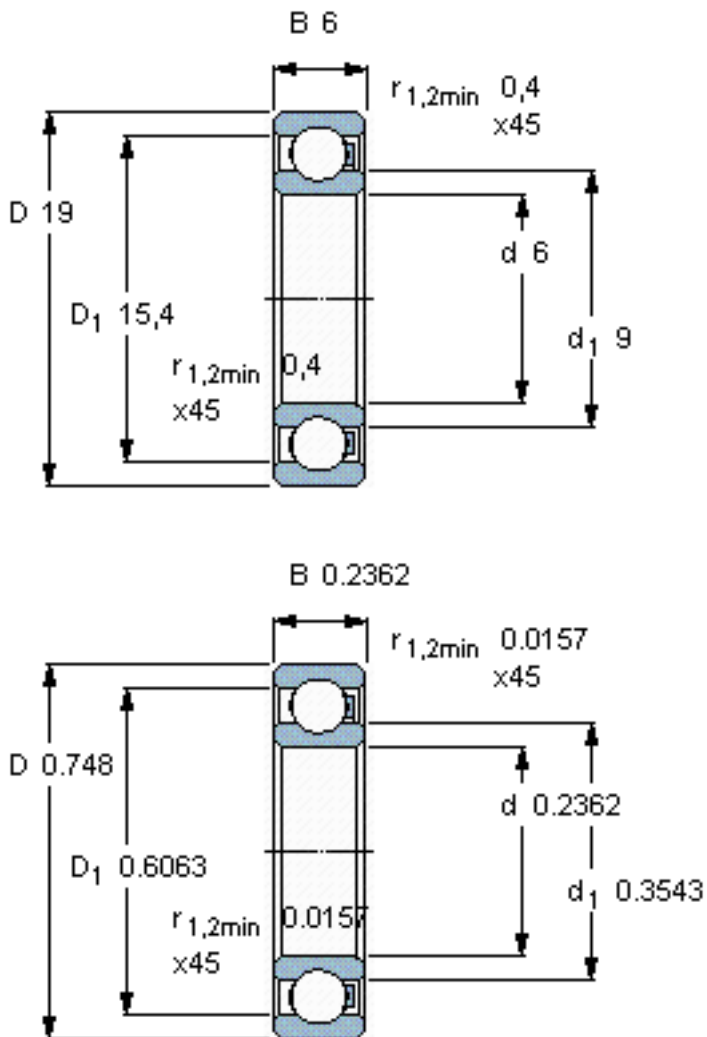

SKF 626/HR22Q2参数

主要尺寸	d	6	mm	-
	D	19	mm	-
	B	6	mm	-
承载能力	动态 ¹	50	N	-
	静止 ²	40	N	-
额定转速	最大 ³	2290	r/min	-
重量	重量	2	g	-
型号	型号	626/HR22Q2	-	-

SKF 626/HR22Q2图片

参考资料: <http://www.sozhou.com/p/0f8c13fd.html>