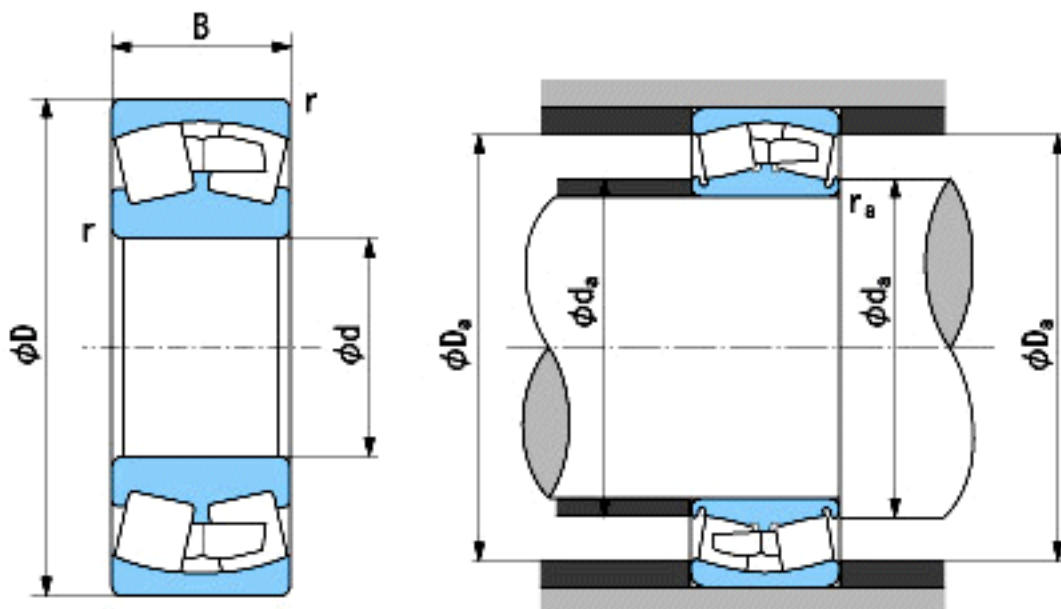

NACHI 21307AX参数

外形尺寸	d	35	mm	内径
	D	80	mm	外径
	B	21	mm	宽度
	r	1.5~2.3	mm	轴向
	r	1.5~4	mm	轴向
安装尺寸	da (min)	44.0	mm	(最小)
	Da (max)	71.0	mm	(最大)
	ra (max)	1.5	mm	(最大)
重量	Mass	560	g	重量
基本额定载荷	Cr	89000	N	动载荷
	Cor	63100	N	静载荷
极限速度	Grease	9000	r/min	脂润滑
	Oil	11200	r/min	油润滑

NACHI 21307AX图片

参考资料:<http://www.sozhou.com/p/0fb4ce30.html>